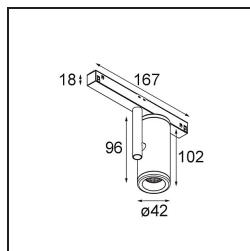

### Spezifikationen

Material	13430509
Typ der Lichtquelle	LED
LED Typ	BRIDGELUX V6 HD G7
LED-Technologie	COB-LED
CRI	Min. 90
Farbtemperatur	3000K
Lebensdauer	L80 B10 bei 50.000 Stunden
Leuchtmittel enthalten	Ja
Anzahl Lichtquellen	1
CIE-Fluxcode	100 100 100 100 68
Binning (SDCM)	2
Lichtrichtung	Abwärts
Optik	Reflektor
Gemessene Abstrahlwinkel (°)	25,0
Eingangsspannung	48 Vdc
Luminaire power (W)	10,5
Schutzklasse	III
Schutzart	20
Glühdrahtprüfung (°C)	960
Dimmprotokoll	DALI
DALI Standard	DALI-2
Innen/Außen	Innen
Anwendung	Decke, Wand
Verstellbarkeit	H 360° V 360°
Abstand zum beleuchteten Objekt (m)	0,1
Primärfarbe & Primäres Finish	Weiß, Strukturiert
Bruttogewicht (g)	320,0
Antriebsstrom (mA)	500
Lichtstrom pro Lampe (lm)	671
Effizienz (lm/W)	64
UGR	12