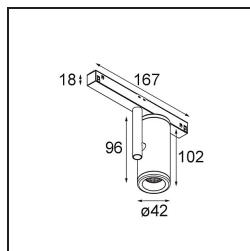

### Specifications

Material	13430309
Tipo de fuente de luz	LED
Tipo de LED	BRIDGELUX V6 HD G7
Tecnología LED	COB LED
CRI	Min. 90
Temperatura del color	2700K
Vida Útil	L80B10 @50.000 horas
Lámpara Incluida	Sí
Número de fuentes de luz	1
Código de flujo CIE	100 100 100 100 71
Binning (SDCM)	2
Dirección de la luz	Directo
Óptica	Reflector
Ángulo de Apertura medido (°)	37,0
Voltaje de entrada	48Vcc
Luminaire power (W)	10,5
Clasificación eléctrica	III
Clasificación del IP	20
Clasificación de hilo incandescente (°C)	960
Protocolo de regulación	DALI
DALI Standard	DALI-2
Interio/Exterior	Interior
Aplicación	Techo, Pared
Ajustabilidad	H 360° V 360°
Distancia al objeto iluminado (m)	0,1
Color principal & Acabado principal	Blanco, Estructura
Peso bruto (g)	320,0
Corriente de accionamiento (mA)	500
Flujo luminoso por lámpara (lm)	681
Eficacia (lm/W)	65
Índice de deslumbramiento	15