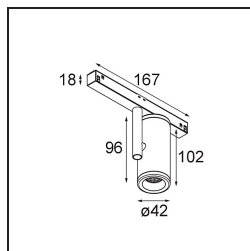

Datum
Klant
Project
Soort

Medard Track 48V Adjustable 42 1x LED 3000K Medium 1-10V Black Structure

Specificaties

Materiaal	13430432
Type Lichtbron	LED
LED type	BRIDGELUX V6 HD G7
LED technologie	Led-COB
CRI	Min. 90
Kleurtemperatuur	3000K
Levensduur	L80B10 bij 50.000 Uur
Lamp inbegrepen	Ja
Aantal Lichtbronnen	1
CIE-fluxcode	100 100 100 100 68
Binning (SDCM)	2
Lichtrichting	Omlaag
Optisch	Reflector
Gemeten gradenbundel (°)	25,0
Ingangsspanning	48Vdc
Luminaire power (W)	10,5
Elektriciteitsklasse	III
IP-klasse	20
Gloeidraadtest (°C)	960
Protocol Voor Dimmen	1-10V
Binnen/Buiten	Binnen
Toepassing	Plafond, Wand
Verstelbaarheid	H 360° V 360°
Afstand tot Verlicht Voorwerp (m)	0,1
Primaire Kleur & Primaire Afwerking	Zwart, Structuur
Brutogewicht (g)	320,0
Stroom driver (mA)	500
Lumenoutput per lampunit (lm)	671
Efficiëntie (lm/W)	64
UGR	12