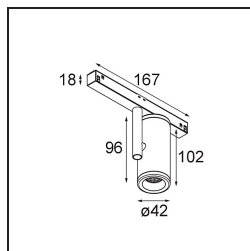

Medard Track 48V Adjustable 42 1x LED 3000K Medium 1-10V Black Structure

Spezifikationen

Material	13430432
Typ der Lichtquelle	LED
LED Typ	BRIDGELUX V6 HD G7
LED-Technologie	COB-LED
CRI	Min. 90
Farbtemperatur	3000K
Lebensdauer	L80 B10 bei 50.000 Stunden
Leuchtmittel enthalten	Ja
Anzahl Lichtquellen	1
CIE-Fluxcode	100 100 100 100 68
Binning (SDCM)	2
Lichtrichtung	Abwärts
Optik	Reflektor
Gemessene Abstrahlwinkel (°)	25,0
Eingangsspannung	48 Vdc
Luminaire power (W)	10,5
Schutzklasse	III
Schutzart	20
Glühdrahtprüfung (°C)	960
Dimmprotokoll	1-10V
Innen/Außen	Innen
Anwendung	Decke, Wand
Verstellbarkeit	H 360° V 360°
Abstand zum beleuchteten Objekt (m)	0,1
Primärfarbe & Primäres Finish	Schwarz, Strukturiert
Bruttogewicht (g)	320,0
Antriebsstrom (mA)	500
Lichtstrom pro Lampe (lm)	671
Effizienz (lm/W)	64
UGR	12