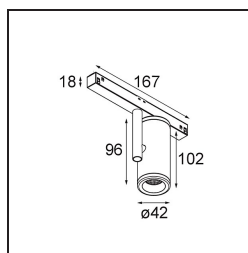

Specifications

Materiale	13430332
Tipo di Sorgente	LED
Tipologia LED	BRIDGELUX V6 HD G7
Tecnologie LED	COB
CRI	Min. 90
Temperatura di colore della luce	2700K
Vita utile	L80B10 @50.000 ore
Lampadina inclusa	Sì
Numero di fonte luminosa	1
Codice di flusso CIE	100 100 100 100 71
Binning (SDCM)	2
Direzione della luce	Diretta
Ottiche	Riflettore
Fascio misurato (°)	37,0
Volt in ingresso	48Vdc
Luminaire power (W)	10,5
Classificazione elettrica	III
Grado IP	20
Test filo a caldo (°C)	960
Protocollo di regolazione (Dimmer)	DALI
DALI Standard	DALI-2
Interno/Esterno	Interno
Applicazione	Soffitto, Parete
Orientabilità	H 360° V 360°
Distanza dall'oggetto illuminato (m)	0,1
Colore primario & Finitura primaria	Nero, Strutturata
Peso lordo (g)	320,0
Corrente di azionamento (mA)	500
Flusso luminoso per lampade (lm)	681
Efficienza (lm/W)	65
Livello abbagliamento	15