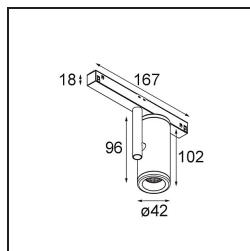

Specifications

Material	13430332
Tipo de fuente de luz	LED
Tipo de LED	BRIDGELUX V6 HD G7
Tecnología LED	COB LED
CRI	Min. 90
Temperatura del color	2700K
Vida Útil	L80B10 @50.000 horas
Lámpara Incluida	Sí
Número de fuentes de luz	1
Código de flujo CIE	100 100 100 100 71
Binning (SDCM)	2
Dirección de la luz	Directo
Óptica	Reflector
Ángulo de Apertura medido (°)	37,0
Voltaje de entrada	48Vcc
Luminaire power (W)	10,5
Clasificación eléctrica	III
Clasificación del IP	20
Clasificación de hilo incandescente (°C)	960
Protocolo de regulación	DALI
DALI Standard	DALI-2
Interio/Exterior	Interior
Aplicación	Techo, Pared
Ajustabilidad	H 360° V 360°
Distancia al objeto iluminado (m)	0,1
Color principal & Acabado principal	Negro, Estructura
Peso bruto (g)	320,0
Corriente de accionamiento (mA)	500
Flujo luminoso por lámpara (lm)	681
Eficacia (lm/W)	65
Índice de deslumbramiento	15