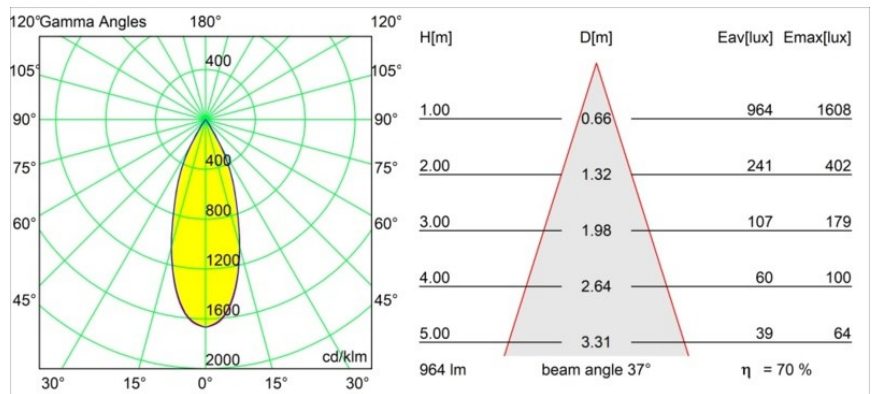

Spezifikationen

Material	13430332
Typ der Lichtquelle	LED
LED Typ	BRIDGELUX V6 HD G7
LED-Technologie	COB-LED
CRI	Min. 90
Farbtemperatur	2700K
Lebensdauer	L80 B10 bei 50.000 Stunden
Leuchtmittel enthalten	Ja
Anzahl Lichtquellen	1
CIE-Fluxcode	100 100 100 100 71
Binning (SDCM)	2
Lichtrichtung	Abwärts
Optik	Reflektor
Gemessene Abstrahlwinkel (°)	37,0
Eingangsspannung	48 Vdc
Luminaire power (W)	10,5
Schutzklasse	III
Schutzart	20
Glühdrahtprüfung (°C)	960
Dimmprotokoll	DALI
DALI Standard	DALI-2
Innen/Außen	Innen
Anwendung	Decke, Wand
Verstellbarkeit	H 360° V 360°
Abstand zum beleuchteten Objekt (m)	0,1
Primärfarbe & Primäres Finish	Schwarz, Strukturiert
Bruttogewicht (g)	320,0
Antriebsstrom (mA)	500
Lichtstrom pro Lampe (lm)	681
Effizienz (lm/W)	65
UGR	15

TM30 & CRI Diagramm

Lichtverteilung und Lichtverteilungskurve

Diagramm