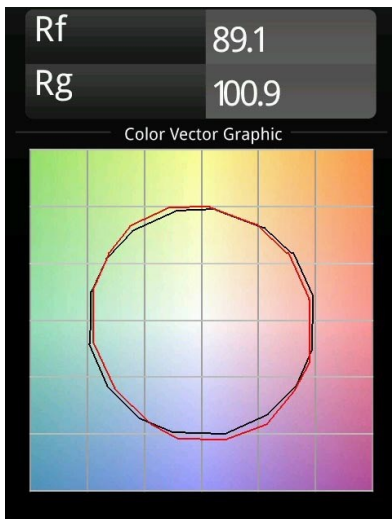

TM30 & CRI Diagramm