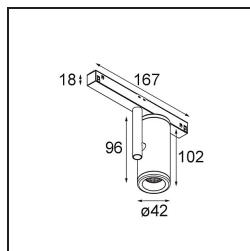

Spezifikationen

Material	13430332
Typ der Lichtquelle	LED
LED Typ	BRIDGELUX V6 HD G7
LED-Technologie	COB-LED
CRI	Min. 90
Farbtemperatur	2700K
Lebensdauer	L80 B10 bei 50.000 Stunden
Leuchtmittel enthalten	Ja
Anzahl Lichtquellen	1
CIE-Fluxcode	100 100 100 100 71
Binning (SDCM)	2
Lichtrichtung	Abwärts
Optik	Reflektor
Gemessene Abstrahlwinkel (°)	37,0
Eingangsspannung	48 Vdc
Luminaire power (W)	10,5
Schutzklasse	III
Schutzart	20
Glühdrahtprüfung (°C)	960
Dimmprotokoll	DALI
DALI Standard	DALI-2
Innen/Außen	Innen
Anwendung	Decke, Wand
Verstellbarkeit	H 360° V 360°
Abstand zum beleuchteten Objekt (m)	0,1
Primärfarbe & Primäres Finish	Schwarz, Strukturiert
Bruttogewicht (g)	320,0
Antriebsstrom (mA)	500
Lichtstrom pro Lampe (lm)	681
Effizienz (lm/W)	65
UGR	15