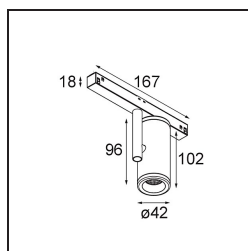

#### Specificaties

Materiaal	13430109
Type Lichtbron	LED
LED type	BRIDGELUX V6 HD G7
LED technologie	Led-COB
CRI	Min. 90
Kleurtemperatuur	2700K
Levensduur	L80B10 bij 50.000 Uur
Lamp inbegrepen	Ja
Aantal Lichtbronnen	1
CIE-fluxcode	100 100 100 100 68
Binning (SDCM)	2
Lichtrichting	Omlaag
Optisch	Reflector
Gemeten gradenbundel (°)	25,0
Ingangsspanning	48Vdc
Luminaire power (W)	10,5
Elektriciteitsklasse	III
IP-klasse	20
Gloeidraadtest (°C)	960
Protocol Voor Dimmen	DALI
DALI Standard	DALI-2
Binnen/Buiten	Binnen
Toepassing	Plafond, Wand
Verstelbaarheid	H 360° V 360°
Afstand tot Verlicht Voorwerp (m)	0,1
Primaire Kleur & Primaire Afwerking	Wit, Structuur
Brutogewicht (g)	320,0
Stroom driver (mA)	500
Lumenoutput per lampunit (lm)	657
Efficiëntie (lm/W)	63
UGR	12