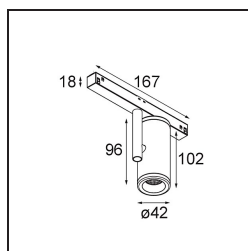

Specificaties

Materiaal	13430232
Type Lichtbron	LED
LED type	BRIDGELUX V6 HD G7
LED technologie	Led-COB
CRI	Min. 90
Kleurtemperatuur	2700K
Levensduur	L80B10 bij 50.000 Uur
Lamp inbegrepen	Ja
Aantal Lichtbronnen	1
CIE-fluxcode	100 100 100 100 71
Binning (SDCM)	2
Lichtrichting	Omlaag
Optisch	Reflector
Gemeten gradenbundel (°)	37,0
Ingangsspanning	48Vdc
Luminaire power (W)	10,5
Elektriciteitsklasse	III
IP-klasse	20
Gloeidraadtest (°C)	960
Protocol Voor Dimmen	1-10V
Binnen/Buiten	Binnen
Toepassing	Plafond, Wand
Verstelbaarheid	H 360° V 360°
Afstand tot Verlicht Voorwerp (m)	0,1
Primaire Kleur & Primaire Afwerking	Zwart, Structuur
Brutogewicht (g)	320,0
Stroom driver (mA)	500
Lumenoutput per lampunit (lm)	681
Efficiëntie (lm/W)	65
UGR	15