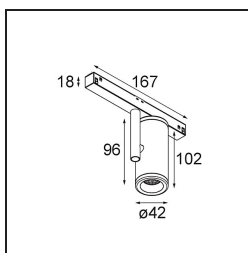

Spezifikationen

Material	13430009
Typ der Lichtquelle	LED
LED Typ	BRIDGELUX V6 HD G7
LED-Technologie	COB-LED
CRI	Min. 90
Farbtemperatur	2700K
Lebensdauer	L80 B10 bei 50.000 Stunden
Leuchtmittel enthalten	Ja
Anzahl Lichtquellen	1
CIE-Fluxcode	100 100 100 100 68
Binning (SDCM)	2
Lichtrichtung	Abwärts
Optik	Reflektor
Gemessene Abstrahlwinkel (°)	25,0
Eingangsspannung	48 Vdc
Luminaire power (W)	10,5
Schutzklasse	III
Schutzart	20
Glühdrahtprüfung (°C)	960
Dimmprotokoll	1-10V
Innen/Außen	Innen
Anwendung	Decke, Wand
Verstellbarkeit	H 360° V 360°
Abstand zum beleuchteten Objekt (m)	0,1
Primärfarbe & Primäres Finish	Weiß, Strukturiert
Bruttogewicht (g)	320,0
Antriebsstrom (mA)	500
Lichtstrom pro Lampe (lm)	657
Effizienz (lm/W)	63
UGR	12