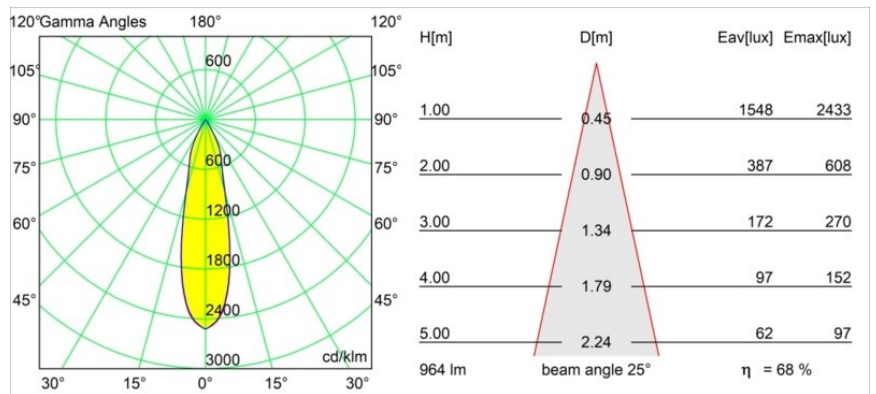

Spezifikationen

Material	13430009
Typ der Lichtquelle	LED
LED Typ	BRIDGELUX V6 HD G7
LED-Technologie	COB-LED
CRI	Min. 90
Farbtemperatur	2700K
Lebensdauer	L80 B10 bei 50.000 Stunden
Leuchtmittel enthalten	Ja
Anzahl Lichtquellen	1
CIE-Fluxcode	100 100 100 100 68
Binning (SDCM)	2
Lichtrichtung	Abwärts
Optik	Reflektor
Gemessene Abstrahlwinkel (°)	25,0
Eingangsspannung	48 Vdc
Luminaire power (W)	10,5
Schutzklasse	III
Schutzart	20
Glühdrahtprüfung (°C)	960
Dimmprotokoll	1-10V
Innen/Außen	Innen
Anwendung	Decke, Wand
Verstellbarkeit	H 360° V 360°
Abstand zum beleuchteten Objekt (m)	0,1
Primärfarbe & Primäres Finish	Weiß, Strukturiert
Bruttogewicht (g)	320,0
Antriebsstrom (mA)	500
Lichtstrom pro Lampe (lm)	657
Effizienz (lm/W)	63
UGR	12

TM30 & CRI Diagramm

Lichtverteilung und Lichtverteilungskurve

Diagramm