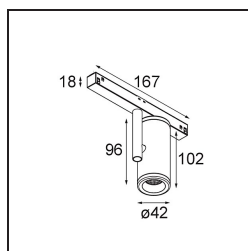

Specifications

| | |
|--|----------------------|
| Material | 13430132 |
| Tipo de fuente de luz | LED |
| Tipo de LED | BRIDGELUX V6 HD G7 |
| Tecnología LED | COB LED |
| CRI | Min. 90 |
| Temperatura del color | 2700K |
| Vida Útil | L80B10 @50.000 horas |
| Lámpara Incluida | Sí |
| Número de fuentes de luz | 1 |
| Código de flujo CIE | 100 100 100 100 68 |
| Binning (SDCM) | 2 |
| Dirección de la luz | Directo |
| Óptica | Reflector |
| Ángulo de Apertura medido (°) | 25,0 |
| Voltaje de entrada | 48Vcc |
| Luminaire power (W) | 10,5 |
| Clasificación eléctrica | III |
| Clasificación del IP | 20 |
| Clasificación de hilo incandescente (°C) | 960 |
| Protocolo de regulación | DALI |
| DALI Standard | DALI-2 |
| Interio/Exterior | Interior |
| Aplicación | Techo, Pared |
| Ajustabilidad | H 360° V 360° |
| Distancia al objeto iluminado (m) | 0,1 |
| Color principal & Acabado principal | Negro, Estructura |
| Peso bruto (g) | 320,0 |
| Corriente de accionamiento (mA) | 500 |
| Flujo luminoso por lámpara (lm) | 657 |
| Eficacia (lm/W) | 63 |
| Índice de deslumbramiento | 12 |