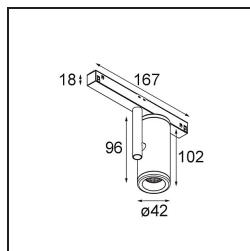

Spezifikationen

Material	13430132
Typ der Lichtquelle	LED
LED Typ	BRIDGELUX V6 HD G7
LED-Technologie	COB-LED
CRI	Min. 90
Farbtemperatur	2700K
Lebensdauer	L80 B10 bei 50.000 Stunden
Leuchtmittel enthalten	Ja
Anzahl Lichtquellen	1
CIE-Fluxcode	100 100 100 100 68
Binning (SDCM)	2
Lichtrichtung	Abwärts
Optik	Reflektor
Gemessene Abstrahlwinkel (°)	25,0
Eingangsspannung	48 Vdc
Luminaire power (W)	10,5
Schutzklasse	III
Schutzart	20
Glühdrahtprüfung (°C)	960
Dimmprotokoll	DALI
DALI Standard	DALI-2
Innen/Außen	Innen
Anwendung	Decke, Wand
Verstellbarkeit	H 360° V 360°
Abstand zum beleuchteten Objekt (m)	0,1
Primärfarbe & Primäres Finish	Schwarz, Strukturiert
Bruttogewicht (g)	320,0
Antriebsstrom (mA)	500
Lichtstrom pro Lampe (lm)	657
Effizienz (lm/W)	63
UGR	12