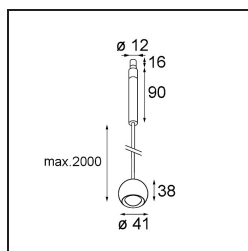

Specificaties

Materiaal	13424109
Type Lichtbron	LED
LED type	CREE 1304
LED technologie	Led-COB
CRI	Min. 90
Kleurtemperatuur	3000K
Levensduur	L90B10 bij 50.000 Uur
Lamp inbegrepen	Ja
Aantal Lichtbronnen	1
CIE-fluxcode	99 100 100 100 72
Binning (SDCM)	2
Lichtrichting	Omlaag
Optisch	Lens
Gemeten gradenbundel (°)	26,0
Ingangsspanning	Aandrijving Gelijkstroom Vereist
Elektriciteitsklasse	III
IP-klasse	20
Gloeidraadtest (°C)	960
Binnen/Buiten	Binnen
Toepassing	Plafond
Montage	Gependeld
Verstelbaarheid	Not Applicable
Afstand tot Verlicht Voorwerp (m)	0,1
Primaire Kleur & Primaire Afwerking	Wit, Structuur
Brutogewicht (g)	221,0
Stroom driver (mA)	350 500
Min. forward voltage (Vf)	7,5 7,8
Max. forward voltage (Vf)	9,5 9,8
Connected load (W)	3,0 4,4
Lumenoutput per lampunit (lm)	238 322
Efficiëntie (lm/W)	79 75
UGR	11 12
Opmerking	<ul style="list-style-type: none"> Dit is geen compleet product. Modupoint Round of Modupoint Square systeem vereist.