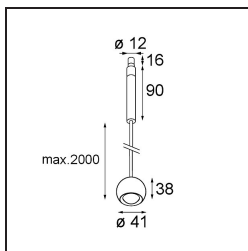

Specifications

Materiale	13424109
Tipo di Sorgente	LED
Tipologia LED	CREE 1304
Tecnologie LED	COB
CRI	Min. 90
Temperatura di colore della luce	3000K
Vita utile	L90B10 @50.000 ore
Lampadina inclusa	Sì
Numero di fonte luminosa	1
Codice di flusso CIE	99 100 100 100 72
Binning (SDCM)	2
Direzione della luce	Diretta
Ottiche	Lente
Fascio misurato (°)	26,0
Volt in ingresso	Necessario driver a corrente costante
Classificazione elettrica	III
Grado IP	20
Test filo a caldo (°C)	960
Interno/Esterno	Interno
Applicazione	Soffitto
Montaggio	Sospeso
Orientabilità	Not Applicable
Distanza dall'oggetto illuminato (m)	0,1
Colore primario & Finitura primaria	Bianco, Strutturata
Peso lordo (g)	221,0
Corrente di azionamento (mA)	350 500
Min. forward voltage (Vf)	7,5 7,8
Max. forward voltage (Vf)	9,5 9,8
Connected load (W)	3,0 4,4
Flusso luminoso per lampade (lm)	238 322
Efficienza (lm/W)	79 75
Livello abbagliamento	11 12
Remark	<ul style="list-style-type: none"> This is not a complete product. Modupoint Round or Modupoint Square system required.