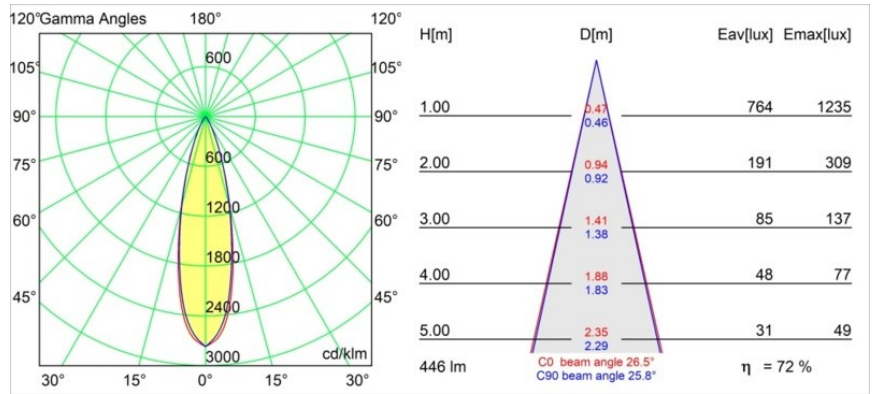

Distribution de Lumière & Schéma de Faisceau