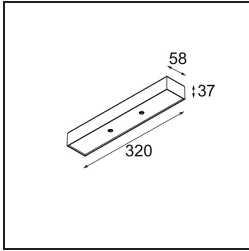

- **13490009** Modupoint Square Surface 320X58 2x Jack Trailing Edge DI 500mA White Structure
- **13490032** Modupoint Square Surface 320X58 2x Jack Trailing Edge DI 500mA Black Structure
- **13490109** Modupoint Square Surface 320X58 2x Jack 1800-3000K WD Trailing Edge DI 350mA White Structure
- **13490132** Modupoint Square Surface 320X58 2x Jack 1800-3000K WD Trailing Edge DI 350mA Black Structure
- **13490209** Modupoint Square Surface 320X58 2x Jack 1-10V DI 500mA White Structure
- **13490232** Modupoint Square Surface 320X58 2x Jack 1-10V DI 500mA Black Structure
- **13490309** Modupoint Square Surface 320X58 2x Jack 1800-3000K WD 1-10V DI 350mA White Structure
- **13490332** Modupoint Square Surface 320X58 2x Jack 1800-3000K WD 1-10V DI 350mA Black Structure
- **13490409** Modupoint Square Surface 320X58 2x Jack DALI/Push-Dim DI 500mA White Structure
- **13490432** Modupoint Square Surface 320X58 2x Jack DALI/Push-Dim DI 500mA Black Structure
- **13490509** Modupoint Square Surface 320X58 2x Jack 1800-3000K WD DALI/Push-Dim DI 350mA White Structure
- **13490532** Modupoint Square Surface 320X58 2x Jack 1800-3000K WD DALI/Push-Dim DI 350mA Black Structure
- **13493009** Modupoint Square Surface 320X58 2x Jack Casambi DI 500mA White Structure
- **13493109** Modupoint Square Surface 320X58 2x Jack 1800-3000K WD Casambi DI 350mA White Structure
- **13493032** Modupoint Square Surface 320X58 2x Jack Casambi DI 500mA Black Structure
- **13493132** Modupoint Square Surface 320X58 2x Jack 1800-3000K WD Casambi DI 350mA Black Structure