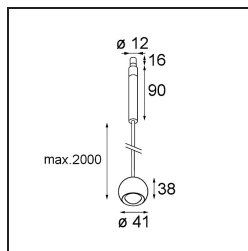

Caractéristiques

Matériaux	13424109
Type de Source Lumineuse	LED
Type de LED	CREE 1304
Technologie LED	LED COB
CRI	Min. 90
Température de Couleur	3000K
Durée de Vie	L90B10 à 50 000 heures
Ampoule incluse	Oui
Nombre de Sources Lumineuses	1
Code de flux CIE	99 100 100 100 72
Groupe ment (SDCM)	2
Direction de la Lumière	Bas
Optique	Lentille
Faisceau mesuré (°)	26,0
Tension d'Entrée	Driver à Courant Constant Requis
Classe Électrique	III
Indice de protection IP	20
Essai au fil incandescent (°C)	960
Intérieur/extérieur	Intérieur
Application	Plafond
Montage	Suspendu
Ajustabilité	Not Applicable
Distance avec l'Objet Éclairé (m)	0,1
Couleur Principale & Finition Principale	Blanc, Structure
Poids brut (g)	221,0
Courant du driver (mA)	350 500
Min. forward voltage (Vf)	7,5 7,8
Max. forward voltage (Vf)	9,5 9,8
Connected load (W)	3,0 4,4
Flux lumineux par lampe (lm)	238 322
Efficacité (lm/W)	79 75
UGR	11 12
Commentaire	• Ceci n'est pas un produit complet. Système Modupoint Round ou Modupoint Square requis.