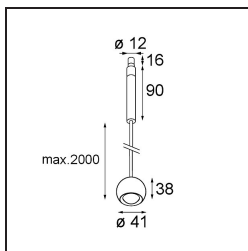

#### Specifications

Material	13424109
Tipo de fuente de luz	LED
Tipo de LED	CREE 1304
Tecnología LED	COB LED
CRI	Min. 90
Temperatura del color	3000K
Vida Útil	L90B10 @50.000 horas
Lámpara Incluida	Sí
Número de fuentes de luz	1
Código de flujo CIE	99 100 100 100 72
Binning (SDCM)	2
Dirección de la luz	Directo
Óptica	Lente
Ángulo de Apertura medido (°)	26,0
Voltaje de entrada	Driver de corriente constante requerido
Clasificación eléctrica	III
Clasificación del IP	20
Clasificación de hilo incandescente (°C)	960
Interio/Exterior	Interior
Aplicación	Techo
Montaje	Suspendido
Ajustabilidad	Not Applicable
Distancia al objeto iluminado (m)	0,1
Color principal & Acabado principal	Blanco, Estructura
Peso bruto (g)	221,0
Corriente de accionamiento (mA)	350      500
Min. forward voltage (Vf)	7,5      7,8
Max. forward voltage (Vf)	9,5      9,8
Connected load (W)	3,0      4,4
Flujo luminoso por lámpara (lm)	238      322
Eficacia (lm/W)	79      75
Índice de deslumbramiento	11      12