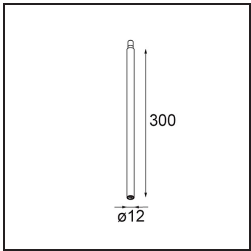

Spezifikationen

Material	13424109
Typ der Lichtquelle	LED
LED Typ	CREE 1304
LED-Technologie	COB-LED
CRI	Min. 90
Farbtemperatur	3000K
Lebensdauer	L90B10 bei 50.000 Stunden
Leuchtmittel enthalten	Ja
Anzahl Lichtquellen	1
CIE-Fluxcode	99 100 100 100 72
Binning (SDCM)	2
Lichtrichtung	Abwärts
Optik	Streuscheibe
Gemessene Abstrahlwinkel (°)	26,0
Eingangsspannung	Konstantstrom-Treiber erforderlich
Schutzklasse	III
Schutzart	20
Glühdrahtprüfung (°C)	960
Innen/Außen	Innen
Anwendung	Decke
Montage	Pendel
Verstellbarkeit	Not Applicable
Abstand zum beleuchteten Objekt (m)	0,1
Primärfarbe & Primäres Finish	Weiß, Strukturiert
Bruttogewicht (g)	221,0
Antriebsstrom (mA)	350 500
Min. forward voltage (Vf)	7,5 7,8
Max. forward voltage (Vf)	9,5 9,8
Connected load (W)	3,0 4,4
Lichtstrom pro Lampe (lm)	238 322
Effizienz (lm/W)	79 75
UGR	11 12
Bemerkung	<ul style="list-style-type: none"> • Dies ist kein vollständiges Produkt. System Modupoint Round oder Modupoint Square erforderlich.

TM30 & CRI Diagramm

Lichtverteilung und Lichtverteilungskurve

Diagramm

Dekorative Zubehör

13240009 Stick Modupoint 100 White Structure
13240032 Stick Modupoint 100 Black Structure

13240109 Stick Modupoint 200 White Structure
13240132 Stick Modupoint 200 Black Structure