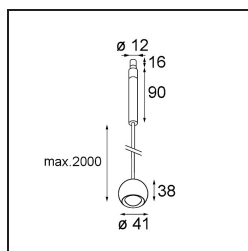

Spezifikationen

Material	13424109
Typ der Lichtquelle	LED
LED Typ	CREE 1304
LED-Technologie	COB-LED
CRI	Min. 90
Farbtemperatur	3000K
Lebensdauer	L90B10 bei 50.000 Stunden
Leuchtmittel enthalten	Ja
Anzahl Lichtquellen	1
CIE-Fluxcode	99 100 100 100 72
Binning (SDCM)	2
Lichtrichtung	Abwärts
Optik	Streuscheibe
Gemessene Abstrahlwinkel (°)	26,0
Eingangsspannung	Konstantstrom-Treiber erforderlich
Schutzklasse	III
Schutzart	20
Glühdrahtprüfung (°C)	960
Innen/Außen	Innen
Anwendung	Decke
Montage	Pendel
Verstellbarkeit	Not Applicable
Abstand zum beleuchteten Objekt (m)	0,1
Primärfarbe & Primäres Finish	Weiß, Strukturiert
Bruttogewicht (g)	221,0
Antriebsstrom (mA)	350 500
Min. forward voltage (Vf)	7,5 7,8
Max. forward voltage (Vf)	9,5 9,8
Connected load (W)	3,0 4,4
Lichtstrom pro Lampe (lm)	238 322
Effizienz (lm/W)	79 75
UGR	11 12
Bemerkung	<ul style="list-style-type: none"> • Dies ist kein vollständiges Produkt. System Modupoint Round oder Modupoint Square erforderlich.