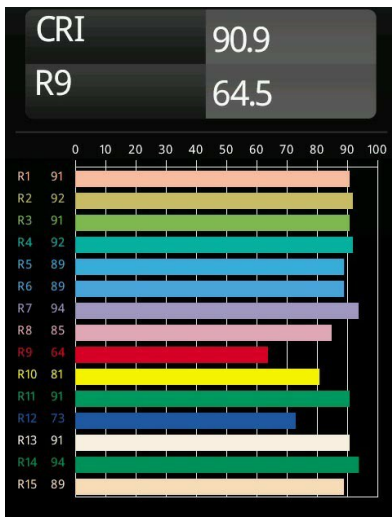

TM30 & CRI Diagrammen