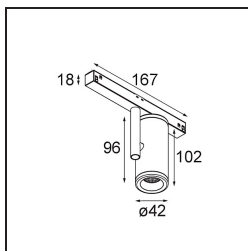

Datum
Klant
Project
Soort

Medard Track 48V Adjustable 42 1x LED 2700K Medium 1-10V Black Structure

Specificaties

Materiaal	13430032
Type Lichtbron	LED
LED type	BRIDGELUX V6 HD G7
LED technologie	Led-COB
CRI	Min. 90
Kleurtemperatuur	2700K
Levensduur	L80B10 bij 50.000 Uur
Lamp inbegrepen	Ja
Aantal Lichtbronnen	1
CIE-fluxcode	100 100 100 100 68
Binning (SDCM)	2
Lichtrichting	Omlaag
Optisch	Reflector
Gemeten gradenbundel (°)	25,0
Ingangsspanning	48Vdc
Luminaire power (W)	10,5
Elektriciteitsklasse	III
IP-klasse	20
Gloeidraadtest (°C)	960
Protocol Voor Dimmen	1-10V
Binnen/Buiten	Binnen
Toepassing	Plafond, Wand
Verstelbaarheid	H 360° V 360°
Afstand tot Verlicht Voorwerp (m)	0,1
Primaire Kleur & Primaire Afwerking	Zwart, Structuur
Brutogewicht (g)	320,0
Stroom driver (mA)	500
Lumenoutput per lampunit (lm)	657
Efficiëntie (lm/W)	63
UGR	12