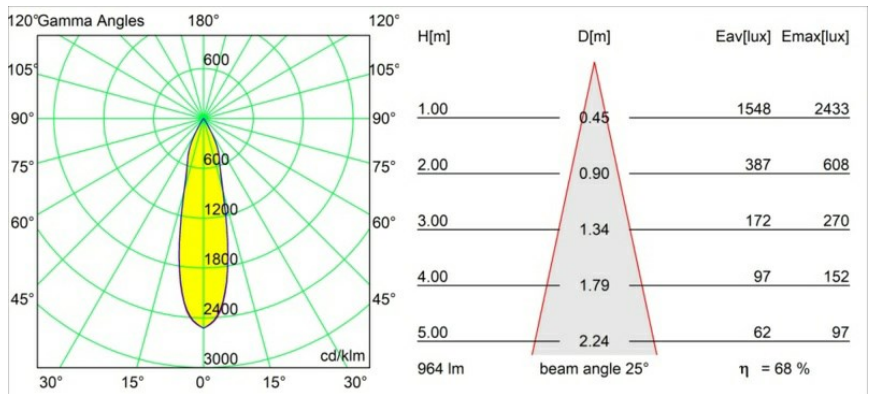

Lichtspreading & Stralingsdiagram