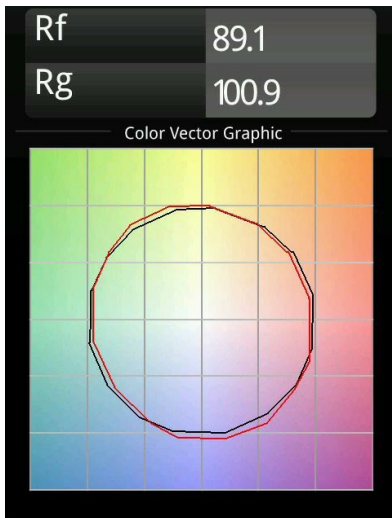

TM30 & CRI Diagrammen