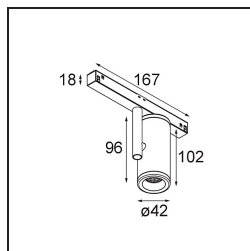

Datum
Klant
Project
Soort

*Medard Track 48V Adjustable 42 1x LED 2700K Medium 1-10V Black Structure*

**Specificaties**

Materiaal	13430032
Type Lichtbron	LED
LED type	BRIDGELUX V6 HD G7
LED technologie	Led-COB
CRI	Min. 90
Kleurtemperatuur	2700K
Levensduur	L80B10 bij 50.000 Uur
Lamp inbegrepen	Ja
Aantal Lichtbronnen	1
CIE-fluxcode	100 100 100 100 68
Binning (SDCM)	2
Lichtrichting	Omlaag
Optisch	Reflector
Gemeten gradenbundel (°)	25,0
Ingangsspanning	48Vdc
Luminaire power (W)	10,5
Elektriciteitsklasse	III
IP-klasse	20
Gloeidraadtest (°C)	960
Protocol Voor Dimmen	1-10V
Binnen/Buiten	Binnen
Toepassing	Plafond, Wand
Verstelbaarheid	H 360° V 360°
Afstand tot Verlicht Voorwerp (m)	0,1
Primaire Kleur & Primaire Afwerking	Zwart, Structuur
Brutogewicht (g)	320,0
Stroom driver (mA)	500
Lumenoutput per lampunit (lm)	657
Efficiëntie (lm/W)	63
UGR	12