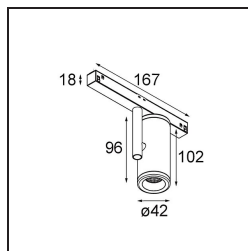

Specificaties

Materiaal	13430032
Type Lichtbron	LED
LED type	BRIDGELUX V6 HD G7
LED technologie	Led-COB
CRI	Min. 90
Kleurtemperatuur	2700K
Levensduur	L80B10 bij 50.000 Uur
Lamp inbegrepen	Ja
Aantal Lichtbronnen	1
CIE-fluxcode	100 100 100 100 68
Binning (SDCM)	2
Lichtrichting	Omlaag
Optisch	Reflector
Gemeten gradenbundel (°)	25,0
Ingangsspanning	48Vdc
Luminaire power (W)	10,5
Elektriciteitsklasse	III
IP-klasse	20
Gloeidraadtest (°C)	960
Protocol Voor Dimmen	1-10V
Binnen/Buiten	Binnen
Toepassing	Plafond, Wand
Verstelbaarheid	H 360° V 360°
Afstand tot Verlicht Voorwerp (m)	0,1
Primaire Kleur & Primaire Afwerking	Zwart, Structuur
Brutogewicht (g)	320,0
Stroom driver (mA)	500
Lumenoutput per lampunit (lm)	657
Efficiëntie (lm/W)	63
UGR	12