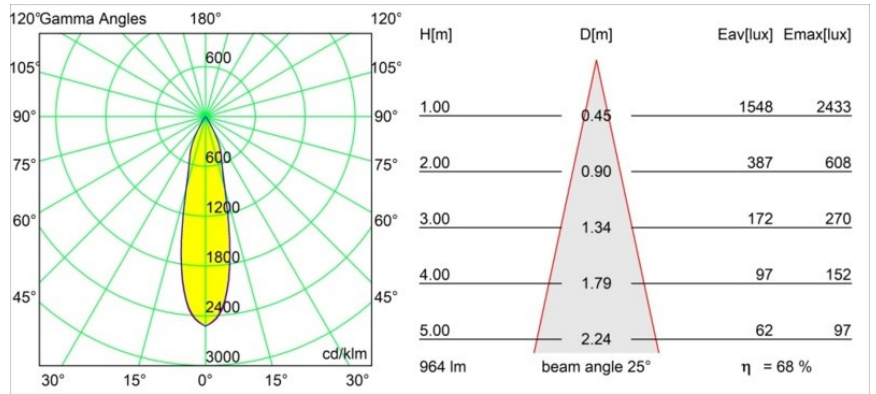

Spezifikationen

Material	13430032
Typ der Lichtquelle	LED
LED Typ	BRIDGELUX V6 HD G7
LED-Technologie	COB-LED
CRI	Min. 90
Farbtemperatur	2700K
Lebensdauer	L80 B10 bei 50.000 Stunden
Leuchtmittel enthalten	Ja
Anzahl Lichtquellen	1
CIE-Fluxcode	100 100 100 100 68
Binning (SDCM)	2
Lichtrichtung	Abwärts
Optik	Reflektor
Gemessene Abstrahlwinkel (°)	25,0
Eingangsspannung	48 Vdc
Luminaire power (W)	10,5
Schutzklasse	III
Schutzart	20
Glühdrahtprüfung (°C)	960
Dimmprotokoll	1-10V
Innen/Außen	Innen
Anwendung	Decke, Wand
Verstellbarkeit	H 360° V 360°
Abstand zum beleuchteten Objekt (m)	0,1
Primärfarbe & Primäres Finish	Schwarz, Strukturiert
Bruttogewicht (g)	320,0
Antriebsstrom (mA)	500
Lichtstrom pro Lampe (lm)	657
Effizienz (lm/W)	63
UGR	12

TM30 & CRI Diagramm

Lichtverteilung und Lichtverteilungskurve

Diagramm