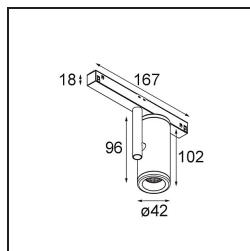

Spezifikationen

Material	13430032
Typ der Lichtquelle	LED
LED Typ	BRIDGELUX V6 HD G7
LED-Technologie	COB-LED
CRI	Min. 90
Farbtemperatur	2700K
Lebensdauer	L80 B10 bei 50.000 Stunden
Leuchtmittel enthalten	Ja
Anzahl Lichtquellen	1
CIE-Fluxcode	100 100 100 100 68
Binning (SDCM)	2
Lichtrichtung	Abwärts
Optik	Reflektor
Gemessene Abstrahlwinkel (°)	25,0
Eingangsspannung	48 Vdc
Luminaire power (W)	10,5
Schutzklasse	III
Schutzart	20
Glühdrahtprüfung (°C)	960
Dimmprotokoll	1-10V
Innen/Außen	Innen
Anwendung	Decke, Wand
Verstellbarkeit	H 360° V 360°
Abstand zum beleuchteten Objekt (m)	0,1
Primärfarbe & Primäres Finish	Schwarz, Strukturiert
Bruttogewicht (g)	320,0
Antriebsstrom (mA)	500
Lichtstrom pro Lampe (lm)	657
Effizienz (lm/W)	63
UGR	12