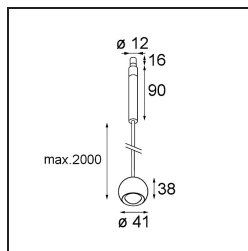

#### Specificaties

Materiaal	13424009
Type Lichtbron	LED
LED type	CREE 1304
LED technologie	Led-COB
CRI	Min. 90
Kleurtemperatuur	2700K
Levensduur	L90B10 bij 50.000 Uur
Lamp inbegrepen	Ja
Aantal Lichtbronnen	1
CIE-fluxcode	99 100 100 100 72
Binning (SDCM)	2
Lichtrichting	Omlaag
Optisch	Lens
Gemeten gradenbundel (°)	26,0
Ingangsspanning	Aandrijving Gelijkstroom Vereist
Elektriciteitsklasse	III
IP-klasse	20
Gloeidraadtest (°C)	960
Binnen/Buiten	Binnen
Toepassing	Plafond
Montage	Gependeld
Verstelbaarheid	Not Applicable
Afstand tot Verlicht Voorwerp (m)	0,1
Primaire Kleur & Primaire Afwerking	Wit, Structuur
Brutogewicht (g)	221,0
Stroom driver (mA)	350      500
Min. forward voltage (Vf)	7,5      7,8
Max. forward voltage (Vf)	9,5      9,8
Connected load (W)	3,0      4,4
Lumenoutput per lampunit (lm)	238      322
Efficiëntie (lm/W)	79      75
UGR	11      12
Opmerking	• Dit is geen compleet product. Modupoint Round of Modupoint Square systeem vereist.