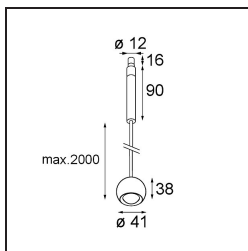

### Specifications

Materiale	13424009
Tipo di Sorgente	LED
Tipologia LED	CREE 1304
Tecnologie LED	COB
CRI	Min. 90
Temperatura di colore della luce	2700K
Vita utile	L90B10 @50.000 ore
Lampadina inclusa	Sì
Numero di fonte luminosa	1
Codice di flusso CIE	99 100 100 100 72
Binning (SDCM)	2
Direzione della luce	Diretta
Ottiche	Lente
Fascio misurato (°)	26,0
Volt in ingresso	Necessario driver a corrente costante
Classificazione elettrica	III
Grado IP	20
Test filo a caldo (°C)	960
Interno/Esterno	Interno
Applicazione	Soffitto
Montaggio	Sospeso
Orientabilità	Not Applicable
Distanza dall'oggetto illuminato (m)	0,1
Colore primario & Finitura primaria	Bianco, Strutturata
Peso lordo (g)	221,0
Corrente di azionamento (mA)	350      500
Min. forward voltage (Vf)	7,5      7,8
Max. forward voltage (Vf)	9,5      9,8
Connected load (W)	3,0      4,4
Flusso luminoso per lampade (lm)	238      322
Efficienza (lm/W)	79      75
Livello abbagliamento	11      12
Remark	<ul style="list-style-type: none"> <li>This is not a complete product. Modupoint Round or Modupoint Square system required.</li> </ul>