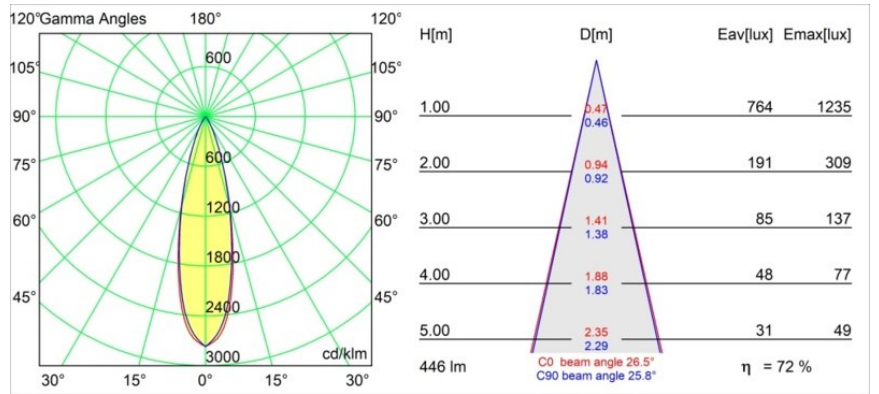

Distribution de Lumière & Schéma de Faisceau