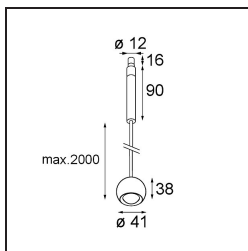

Caractéristiques

Matériaux	13424009
Type de Source Lumineuse	LED
Type de LED	CREE 1304
Technologie LED	LED COB
CRI	Min. 90
Température de Couleur	2700K
Durée de Vie	L90B10 à 50 000 heures
Ampoule incluse	Oui
Nombre de Sources Lumineuses	1
Code de flux CIE	99 100 100 100 72
Groupe ment (SDCM)	2
Direction de la Lumière	Bas
Optique	Lentille
Faisceau mesuré (°)	26,0
Tension d'Entrée	Driver à Courant Constant Requis
Classe Électrique	III
Indice de protection IP	20
Essai au fil incandescent (°C)	960
Intérieur/extérieur	Intérieur
Application	Plafond
Montage	Suspendu
Ajustabilité	Not Applicable
Distance avec l'Objet Éclairé (m)	0,1
Couleur Principale & Finition Principale	Blanc, Structure
Poids brut (g)	221,0
Courant du driver (mA)	350 500
Min. forward voltage (Vf)	7,5 7,8
Max. forward voltage (Vf)	9,5 9,8
Connected load (W)	3,0 4,4
Flux lumineux par lampe (lm)	238 322
Efficacité (lm/W)	79 75
UGR	11 12
Commentaire	<ul style="list-style-type: none"> Ceci n'est pas un produit complet. Système Modupoint Round ou Modupoint Square requis.