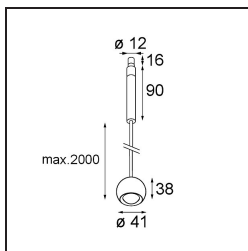

Specifications

Material	13424009
Tipo de fuente de luz	LED
Tipo de LED	CREE 1304
Tecnología LED	COB LED
CRI	Min. 90
Temperatura del color	2700K
Vida Útil	L90B10 @50.000 horas
Lámpara Incluida	Sí
Número de fuentes de luz	1
Código de flujo CIE	99 100 100 100 72
Binning (SDCM)	2
Dirección de la luz	Directo
Óptica	Lente
Ángulo de Apertura medido (°)	26,0
Voltaje de entrada	Driver de corriente constante requerido
Clasificación eléctrica	III
Clasificación del IP	20
Clasificación de hilo incandescente (°C)	960
Interio/Exterior	Interior
Aplicación	Techo
Montaje	Suspendido
Ajustabilidad	Not Applicable
Distancia al objeto iluminado (m)	0,1
Color principal & Acabado principal	Blanco, Estructura
Peso bruto (g)	221,0
Corriente de accionamiento (mA)	350 500
Min. forward voltage (Vf)	7,5 7,8
Max. forward voltage (Vf)	9,5 9,8
Connected load (W)	3,0 4,4
Flujo luminoso por lámpara (lm)	238 322
Eficacia (lm/W)	79 75
Índice de deslumbramiento	11 12