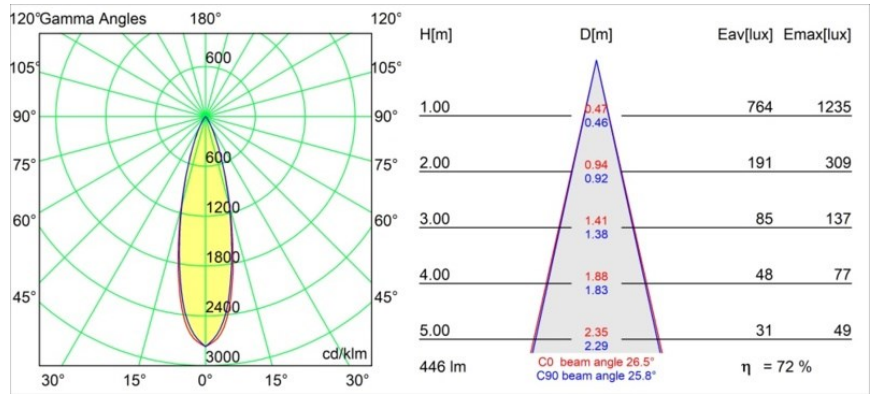

Lichtverteilung und Lichtverteilungskurve