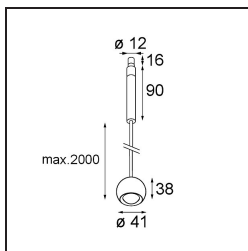

Spezifikationen

Material	13424009
Typ der Lichtquelle	LED
LED Typ	CREE 1304
LED-Technologie	COB-LED
CRI	Min. 90
Farbtemperatur	2700K
Lebensdauer	L90B10 bei 50.000 Stunden
Leuchtmittel enthalten	Ja
Anzahl Lichtquellen	1
CIE-Fluxcode	99 100 100 100 72
Binning (SDCM)	2
Lichtrichtung	Abwärts
Optik	Streuscheibe
Gemessene Abstrahlwinkel (°)	26,0
Eingangsspannung	Konstantstrom-Treiber erforderlich
Schutzklasse	III
Schutzart	20
Glühdrahtprüfung (°C)	960
Innen/Außen	Innen
Anwendung	Decke
Montage	Pendel
Verstellbarkeit	Not Applicable
Abstand zum beleuchteten Objekt (m)	0,1
Primärfarbe & Primäres Finish	Weiß, Strukturiert
Bruttogewicht (g)	221,0
Antriebsstrom (mA)	350 500
Min. forward voltage (Vf)	7,5 7,8
Max. forward voltage (Vf)	9,5 9,8
Connected load (W)	3,0 4,4
Lichtstrom pro Lampe (lm)	238 322
Effizienz (lm/W)	79 75
UGR	11 12
Bemerkung	<ul style="list-style-type: none"> • Dies ist kein vollständiges Produkt. System Modupoint Round oder Modupoint Square erforderlich.