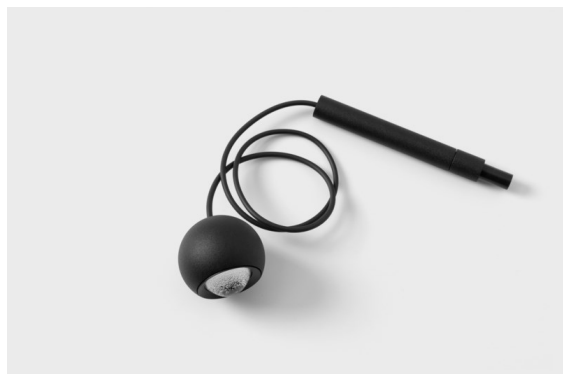

### Marbulito Jack Suspended 41 1x LED 3000K Medium DE Black Structure

Marbulito maakt zijn entree als onderdeel voor onze herontworpen Modupoint LED-armatuur. Hangend aan een lange kabel of aangesloten in de led-plafondbasis van Modular, met een korte of langere Extender Stick. In zwarte of witte structuur. Je ziet pareltjes van Marbulito's in allerlei ruimtes.

#### Specificaties

Materiaal	13424132
Type Lichtbron	LED
LED type	CREE 1304
LED technologie	Led-COB
CRI	Min. 90
Kleurtemperatuur	3000K
Levensduur	L90B10 bij 50.000 Uur
Lamp inbegrepen	Ja
Aantal Lichtbronnen	1
CIE-fluxcode	99 100 100 100 72
Binning (SDCM)	2
Lichtrichting	Omlaag
Optisch	Lens
Gemeten gradenbundel (°)	26,0
Ingangsspanning	Aandrijving Gelijkstroom Vereist
Elektriciteitsklasse	III
IP-klasse	20
Gloeidraadtest (°C)	960
Binnen/Buiten	Binnen
Toepassing	Plafond
Montage	Gependeld
Verstelbaarheid	Not Applicable
Afstand tot Verlicht Voorwerp (m)	0,1
Primaire Kleur & Primaire Afwerking	Zwart, Structuur
Brutogewicht (g)	221,0
Stroom driver (mA)	350      500
Min. forward voltage (Vf)	7,5      7,8
Max. forward voltage (Vf)	9,5      9,8
Connected load (W)	3,0      4,4
Lumenoutput per lampunit (lm)	238      322
Efficiëntie (lm/W)	79      75
UGR	11      12
Opmerking	• Dit is geen compleet product. Modupoint Round of Modupoint Square systeem vereist.