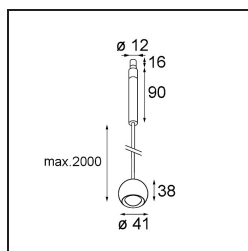

Specificaties

Materiaal	13424132
Type Lichtbron	LED
LED type	CREE 1304
LED technologie	Led-COB
CRI	Min. 90
Kleurtemperatuur	3000K
Levensduur	L90B10 bij 50.000 Uur
Lamp inbegrepen	Ja
Aantal Lichtbronnen	1
CIE-fluxcode	99 100 100 100 72
Binning (SDCM)	2
Lichtrichting	Omlaag
Optisch	Lens
Gemeten gradenbundel (°)	26,0
Ingangsspanning	Aandrijving Gelijkstroom Vereist
Elektriciteitsklasse	III
IP-klasse	20
Gloeidraadtest (°C)	960
Binnen/Buiten	Binnen
Toepassing	Plafond
Montage	Gependeld
Verstelbaarheid	Not Applicable
Afstand tot Verlicht Voorwerp (m)	0,1
Primaire Kleur & Primaire Afwerking	Zwart, Structuur
Brutogewicht (g)	221,0
Stroom driver (mA)	350 500
Min. forward voltage (Vf)	7,5 7,8
Max. forward voltage (Vf)	9,5 9,8
Connected load (W)	3,0 4,4
Lumenoutput per lampunit (lm)	238 322
Efficiëntie (lm/W)	79 75
UGR	11 12
Opmerking	• Dit is geen compleet product. Modupoint Round of Modupoint Square systeem vereist.