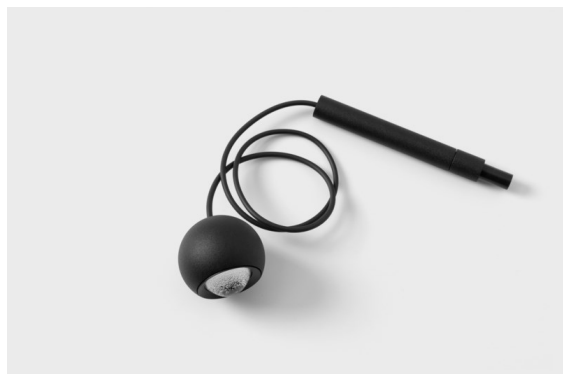

Marbulito Jack Suspended 41 1x LED 3000K Medium DE Black Structure

Marbulito maakt zijn entree als onderdeel voor onze herontworpen Modupoint LED-armatuur. Hangend aan een lange kabel of aangesloten in de led-plafondbasis van Modular, met een korte of langere Extender Stick. In zwarte of witte structuur. Je ziet pareltjes van Marbulito's in allerlei ruimtes.

Specificaties

Materiaal	13424132
Type Lichtbron	LED
LED type	CREE 1304
LED technologie	Led-COB
CRI	Min. 90
Kleurtemperatuur	3000K
Levensduur	L90B10 bij 50.000 Uur
Lamp inbegrepen	Ja
Aantal Lichtbronnen	1
CIE-fluxcode	99 100 100 100 72
Binning (SDCM)	2
Lichtrichting	Omlaag
Optisch	Lens
Gemeten gradenbundel (°)	26,0
Ingangsspanning	Aandrijving Gelijkstroom Vereist
Elektriciteitsklasse	III
IP-klasse	20
Gloeidraadtest (°C)	960
Binnen/Buiten	Binnen
Toepassing	Plafond
Montage	Gependeld
Verstelbaarheid	Not Applicable
Afstand tot Verlicht Voorwerp (m)	0,1
Primaire Kleur & Primaire Afwerking	Zwart, Structuur
Brutogewicht (g)	221,0
Stroom driver (mA)	350 500
Min. forward voltage (Vf)	7,5 7,8
Max. forward voltage (Vf)	9,5 9,8
Connected load (W)	3,0 4,4
Lumenoutput per lampunit (lm)	238 322
Efficiëntie (lm/W)	79 75
UGR	11 12
Opmerking	• Dit is geen compleet product. Modupoint Round of Modupoint Square systeem vereist.