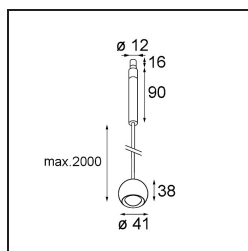

#### Specificaties

Materiaal	13424132
Type Lichtbron	LED
LED type	CREE 1304
LED technologie	Led-COB
CRI	Min. 90
Kleurtemperatuur	3000K
Levensduur	L90B10 bij 50.000 Uur
Lamp inbegrepen	Ja
Aantal Lichtbronnen	1
CIE-fluxcode	99 100 100 100 72
Binning (SDCM)	2
Lichtrichting	Omlaag
Optisch	Lens
Gemeten gradenbundel (°)	26,0
Ingangsspanning	Aandrijving Gelijkstroom Vereist
Elektriciteitsklasse	III
IP-klasse	20
Gloeidraadtest (°C)	960
Binnen/Buiten	Binnen
Toepassing	Plafond
Montage	Gependeld
Verstelbaarheid	Not Applicable
Afstand tot Verlicht Voorwerp (m)	0,1
Primaire Kleur & Primaire Afwerking	Zwart, Structuur
Brutogewicht (g)	221,0
Stroom driver (mA)	350      500
Min. forward voltage (Vf)	7,5      7,8
Max. forward voltage (Vf)	9,5      9,8
Connected load (W)	3,0      4,4
Lumenoutput per lampunit (lm)	238      322
Efficiëntie (lm/W)	79      75
UGR	11      12
Opmerking	• Dit is geen compleet product. Modupoint Round of Modupoint Square systeem vereist.