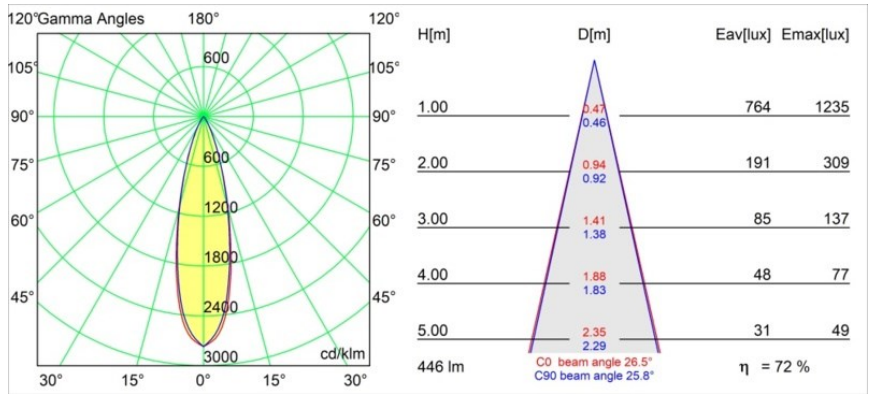

Light distribution & beam diagram