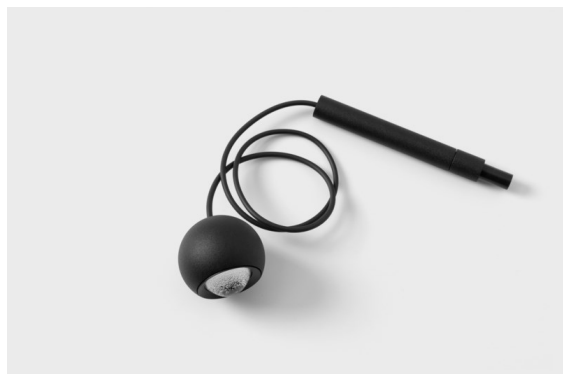

Date
Customer
Project
Type

Marbulito Jack Suspended 41 1x LED 3000K Medium DE Black Structure

Marbulito ruba la scena come componente del nostro Modupoint LED riprogettato. Sospeso a un cavo lungo o collegato alla base a soffitto di Modupoint LED con una prolunga corta o lunga. Con struttura nera o bianca. Vedrai perle di Marbulito in ogni genere di spazi.

Specifications

Materiale	13424132
Tipo di Sorgente	LED
Tipologia LED	CREE 1304
Tecnologie LED	COB
CRI	Min. 90
Temperatura di colore della luce	3000K
Vita utile	L90B10 @50.000 ore
Lampadina inclusa	Sì
Numero di fonte luminosa	1
Codice di flusso CIE	99 100 100 100 72
Binning (SDCM)	2
Direzione della luce	Diretta
Ottiche	Lente
Fascio misurato (°)	26,0
Volt in ingresso	Necessario driver a corrente costante
Classificazione elettrica	III
Grado IP	20
Test filo a caldo (°C)	960
Interno/Esterno	Interno
Applicazione	Soffitto
Montaggio	Sospeso
Orientabilità	Not Applicable
Distanza dall'oggetto illuminato (m)	0,1
Colore primario & Finitura primaria	Nero, Strutturata
Peso lordo (g)	221,0
Corrente di azionamento (mA)	350 500
Min. forward voltage (Vf)	7,5 7,8
Max. forward voltage (Vf)	9,5 9,8
Connected load (W)	3,0 4,4
Flusso luminoso per lampade (lm)	238 322
Efficienza (lm/W)	79 75
Livello abbagliamento	11 12
Remark	<ul style="list-style-type: none"> This is not a complete product. Modupoint Round or Modupoint Square system required.