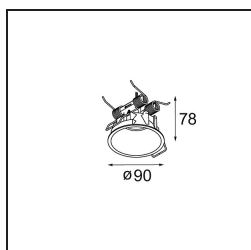

Accessori Installazione

13240509 Modupoint Round Deep Recessed 90 1x DE White Structure
13240532 Modupoint Round Deep Recessed 90 1x DE Black Structure