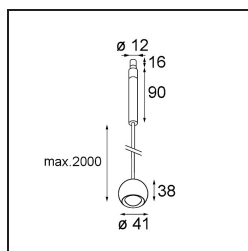

Specifications

Materiale	13424132
Tipo di Sorgente	LED
Tipologia LED	CREE 1304
Tecnologie LED	COB
CRI	Min. 90
Temperatura di colore della luce	3000K
Vita utile	L90B10 @50.000 ore
Lampadina inclusa	Sì
Numero di fonte luminosa	1
Codice di flusso CIE	99 100 100 100 72
Binning (SDCM)	2
Direzione della luce	Diretta
Ottiche	Lente
Fascio misurato (°)	26,0
Volt in ingresso	Necessario driver a corrente costante
Classificazione elettrica	III
Grado IP	20
Test filo a caldo (°C)	960
Interno/Esterno	Interno
Applicazione	Soffitto
Montaggio	Sospeso
Orientabilità	Not Applicable
Distanza dall'oggetto illuminato (m)	0,1
Colore primario & Finitura primaria	Nero, Strutturata
Peso lordo (g)	221,0
Corrente di azionamento (mA)	350 500
Min. forward voltage (Vf)	7,5 7,8
Max. forward voltage (Vf)	9,5 9,8
Connected load (W)	3,0 4,4
Flusso luminoso per lampade (lm)	238 322
Efficienza (lm/W)	79 75
Livello abbagliamento	11 12
Remark	<ul style="list-style-type: none"> This is not a complete product. Modupoint Round or Modupoint Square system required.