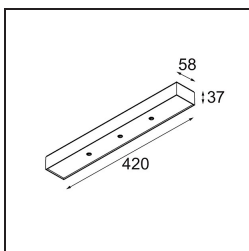

- **13491009** Modupoint Square Surface 420X58 3x Jack Trailing Edge DI 500mA White Structure
- **13491032** Modupoint Square Surface 420X58 3x Jack Trailing Edge DI 500mA Black Structure
- **13491109** Modupoint Square Surface 420X58 3x Jack 1800-3000K WD Trailing Edge DI 350mA White Structure
- **13491132** Modupoint Square Surface 420X58 3x Jack 1800-3000K WD Trailing Edge DI 350mA Black Structure
- **13491209** Modupoint Square Surface 420X58 3x Jack 1-10V DI 500mA White Structure
- **13491232** Modupoint Square Surface 420X58 3x Jack 1-10V DI 500mA Black Structure
- **13491309** Modupoint Square Surface 420X58 3x Jack 1800-3000K WD 1-10V DI 350mA White Structure
- **13491332** Modupoint Square Surface 420X58 3x Jack 1800-3000K WD 1-10V DI 350mA Black Structure
- **13491409** Modupoint Square Surface 420X58 3x Jack DALI/Push-Dim DI 500mA White Structure
- **13491432** Modupoint Square Surface 420X58 3x Jack DALI/Push-Dim DI 500mA Black Structure
- **13491509** Modupoint Square Surface 420X58 3x Jack 1800-3000K WD DALI/Push-Dim DI 350mA White Structure
- **13491532** Modupoint Square Surface 420X58 3x Jack 1800-3000K WD DALI/Push-Dim DI 350mA Black Structure
- **13494009** Modupoint Square Surface 420X58 3x Jack Casambi DI 500mA White Structure
- **13494109** Modupoint Square Surface 420X58 3x Jack 1800-3000K WD Casambi DI 350mA White Structure
- **13494032** Modupoint Square Surface 420X58 3x Jack Casambi DI 500mA Black Structure
- **13494132** Modupoint Square Surface 420X58 3x Jack 1800-3000K WD Casambi DI 350mA Black Structure