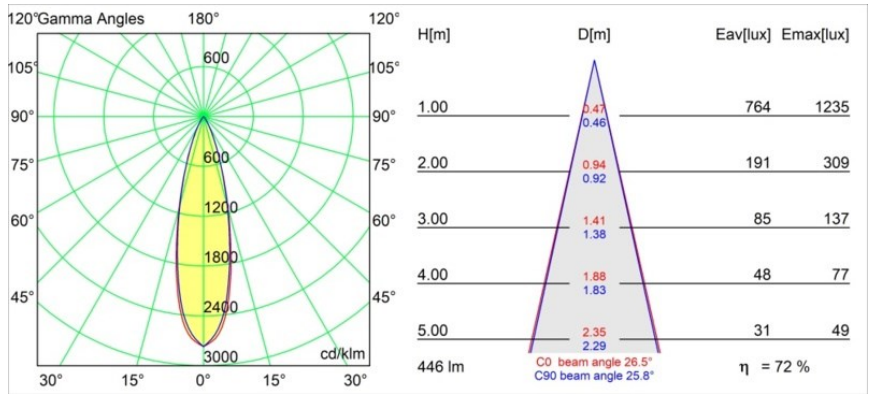

Distribution de Lumière & Schéma de Faisceau