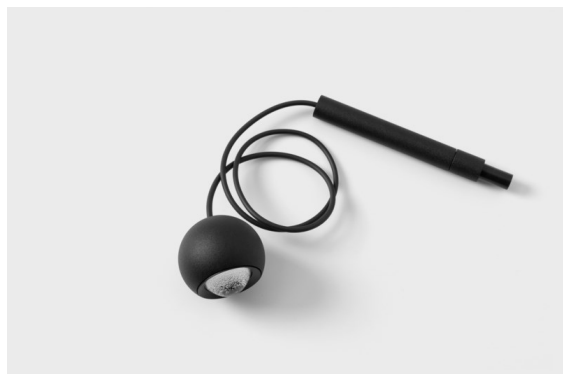

### Marbulito Jack Suspended 41 1x LED 3000K Medium DE Black Structure

En tant que composant de notre Modupoint LED redessiné, le luminaire Marbulito fait une entrée remarquée. Suspendu à un câble long ou branché à la base pour plafond de Modupoint LED avec une tige d'extension courte ou plus longue. En noir ou en structure blanche. Vous verrez des perles de Marbulito dans tous types d'espaces.

#### Caractéristiques

Matériaux	13424132
Type de Source Lumineuse	LED
Type de LED	CREE 1304
Technologie LED	LED COB
CRI	Min. 90
Température de Couleur	3000K
Durée de Vie	L90B10 à 50 000 heures
Ampoule incluse	Oui
Nombre de Sources Lumineuses	1
Code de flux CIE	99 100 100 100 72
Groupement (SDCM)	2
Direction de la Lumière	Bas
Optique	Lentille
Faisceau mesuré (°)	26,0
Tension d'Entrée	Driver à Courant Constant Requis
Classe Électrique	III
Indice de protection IP	20
Essai au fil incandescent (°C)	960
Intérieur/extérieur	Intérieur
Application	Plafond
Montage	Suspendu
Ajustabilité	Not Applicable
Distance avec l'Objet Éclairé (m)	0,1
Couleur Principale & Finition Principale	Noir, Structure
Poids brut (g)	221,0
Courant du driver (mA)	350 500
Min. forward voltage (Vf)	7,5 7,8
Max. forward voltage (Vf)	9,5 9,8
Connected load (W)	3,0 4,4
Flux lumineux par lampe (lm)	238 322
Efficacité (lm/W)	79 75
UGR	11 12
Commentaire	<ul style="list-style-type: none"> <li>Ceci n'est pas un produit complet. Système Modupoint Round ou Modupoint Square requis.</li> </ul>