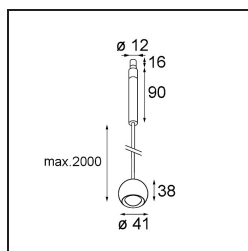

#### Caractéristiques

Matériaux	13424132
Type de Source Lumineuse	LED
Type de LED	CREE 1304
Technologie LED	LED COB
CRI	Min. 90
Température de Couleur	3000K
Durée de Vie	L90B10 à 50 000 heures
Ampoule incluse	Oui
Nombre de Sources Lumineuses	1
Code de flux CIE	99 100 100 100 72
Groupement (SDCM)	2
Direction de la Lumière	Bas
Optique	Lentille
Faisceau mesuré (°)	26,0
Tension d'Entrée	Driver à Courant Constant Requis
Classe Électrique	III
Indice de protection IP	20
Essai au fil incandescent (°C)	960
Intérieur/extérieur	Intérieur
Application	Plafond
Montage	Suspendu
Ajustabilité	Not Applicable
Distance avec l'Objet Éclairé (m)	0,1
Couleur Principale & Finition Principale	Noir, Structure
Poids brut (g)	221,0
Courant du driver (mA)	350 500
Min. forward voltage (Vf)	7,5 7,8
Max. forward voltage (Vf)	9,5 9,8
Connected load (W)	3,0 4,4
Flux lumineux par lampe (lm)	238 322
Efficacité (lm/W)	79 75
UGR	11 12
Commentaire	<ul style="list-style-type: none"> <li>Ceci n'est pas un produit complet. Système Modupoint Round ou Modupoint Square requis.</li> </ul>