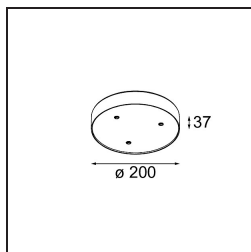

- **13492009** Modupoint Round Surface 200 3x Jack Trailing Edge DI 500mA White Structure
- **13492109** Modupoint Round Surface 200 3x Jack 1800-3000K WD Trailing Edge DI 350mA White Structure
- **13492032** Modupoint Round Surface 200 3x Jack Trailing Edge DI 500mA Black Structure
- **13492209** Modupoint Round Surface 200 3x Jack 1-10V DI 500mA White Structure
- **13492132** Modupoint Round Surface 200 3x Jack 1800-3000K WD Trailing Edge DI 350mA Black Structure
- **13492309** Modupoint Round Surface 200 3x Jack 1800-3000K WD 1-10V DI 350mA White Structure
- **13492232** Modupoint Round Surface 200 3x Jack 1-10V DI 500mA Black Structure
- **13492409** Modupoint Round Surface 200 3x Jack DALI/Push-Dim DI 500mA White Structure
- **13492332** Modupoint Round Surface 200 3x Jack 1800-3000K WD 1-10V DI 350mA Black Structure
- **13492509** Modupoint Round Surface 200 3x Jack 1800-3000K WD DALI/Push-Dim DI 350mA White Structure
- **13492432** Modupoint Round Surface 200 3x Jack DALI/Push-Dim DI 500mA Black Structure
- **13492532** Modupoint Round Surface 200 3x Jack 1800-3000K WD DALI/Push-Dim DI 350mA Black Structure
- **13495009** Modupoint Round Surface 200 3x Jack Casambi DI 500mA White Structure
- **13495032** Modupoint Round Surface 200 3x Jack Casambi DI 500mA Black Structure
- **13495109** Modupoint Round Surface 200 3x Jack 1800-3000K WD Casambi DI 350mA White Structure
- **13495132** Modupoint Round Surface 200 3x Jack 1800-3000K WD Casambi DI 350mA Black Structure