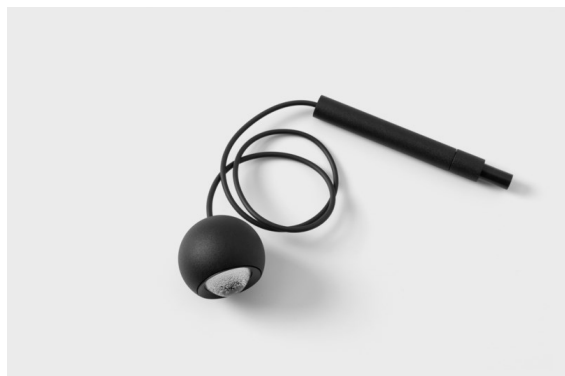

Marbulito Jack Suspended 41 1x LED 3000K Medium DE Black Structure

Como luminaria componente de nuestro Modupoint LED rediseñado, Marbulito entra en escena con contundencia. Suspendida de un largo cable o conectada a la base para techo de Modupoint LED con una varilla extensora corta o más larga. Disponible con estructura en blanco o negro. Seguramente verá perlas de Marbulitos en todo tipo de espacios.

Specifications

Material	13424132
Tipo de fuente de luz	LED
Tipo de LED	CREE 1304
Tecnología LED	COB LED
CRI	Min. 90
Temperatura del color	3000K
Vida Útil	L90B10 @50.000 horas
Lámpara Incluida	Sí
Número de fuentes de luz	1
Código de flujo CIE	99 100 100 100 72
Binning (SDCM)	2
Dirección de la luz	Directo
Óptica	Lente
Ángulo de Apertura medido (°)	26,0
Voltaje de entrada	Driver de corriente constante requerido
Clasificación eléctrica	III
Clasificación del IP	20
Clasificación de hilo incandescente (°C)	960
Interio/Exterior	Interior
Aplicación	Techo
Montaje	Suspendido
Ajustabilidad	Not Applicable
Distancia al objeto iluminado (m)	0,1
Color principal & Acabado principal	Negro, Estructura
Peso bruto (g)	221,0
Corriente de accionamiento (mA)	350 500
Min. forward voltage (Vf)	7,5 7,8
Max. forward voltage (Vf)	9,5 9,8
Connected load (W)	3,0 4,4
Flujo luminoso por lámpara (lm)	238 322
Eficacia (lm/W)	79 75
Índice de deslumbramiento	11 12