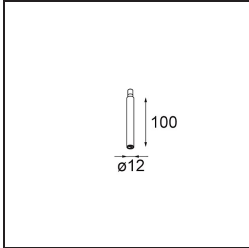

Accesorios Decorativo

13240009 Stick Modupoint 100 White Structure
13240032 Stick Modupoint 100 Black Structure