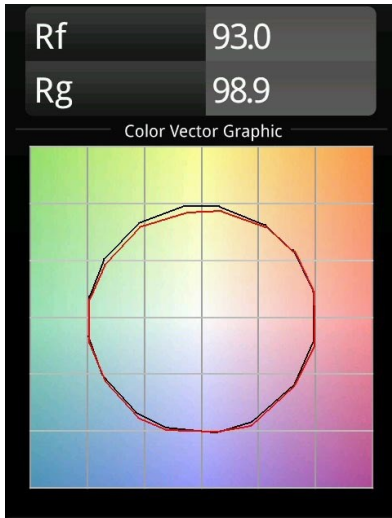

TM30 & CRI diagram