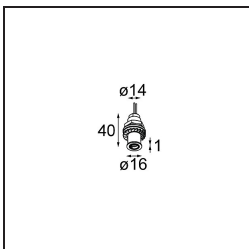

- **13242132** Modupoint Round Panel Mount Recessed 17 1x DE Black Structure
- **13242109** Modupoint Round Panel Mount Recessed 17 1x DE White Structure

■ Choose a required accessory