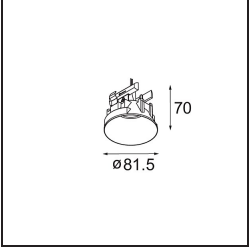

- **13240609** Modupoint Round Deep Recessed Trimless 82 1x DE White Structure
- **13240632** Modupoint Round Deep Recessed Trimless 82 1x DE Black Structure