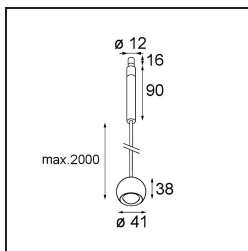

Specifications

Material	13424132
Tipo de fuente de luz	LED
Tipo de LED	CREE 1304
Tecnología LED	COB LED
CRI	Min. 90
Temperatura del color	3000K
Vida Útil	L90B10 @50.000 horas
Lámpara Incluida	Sí
Número de fuentes de luz	1
Código de flujo CIE	99 100 100 100 72
Binning (SDCM)	2
Dirección de la luz	Directo
Óptica	Lente
Ángulo de Apertura medido (°)	26,0
Voltaje de entrada	Driver de corriente constante requerido
Clasificación eléctrica	III
Clasificación del IP	20
Clasificación de hilo incandescente (°C)	960
Interio/Exterior	Interior
Aplicación	Techo
Montaje	Suspendido
Ajustabilidad	Not Applicable
Distancia al objeto iluminado (m)	0,1
Color principal & Acabado principal	Negro, Estructura
Peso bruto (g)	221,0
Corriente de accionamiento (mA)	350 500
Min. forward voltage (Vf)	7,5 7,8
Max. forward voltage (Vf)	9,5 9,8
Connected load (W)	3,0 4,4
Flujo luminoso por lámpara (lm)	238 322
Eficacia (lm/W)	79 75
Índice de deslumbramiento	11 12