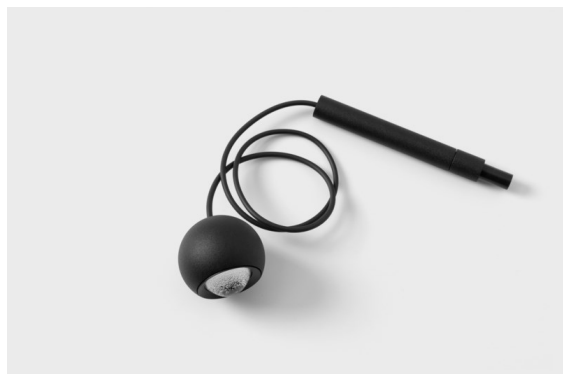

*Marbulito Jack Suspended 41 1x LED 3000K Medium DE Black Structure*

Como luminaria componente de nuestro Modupoint LED rediseñado, Marbulito entra en escena con contundencia. Suspendida de un largo cable o conectada a la base para techo de Modupoint LED con una varilla extensora corta o más larga. Disponible con estructura en blanco o negro. Seguramente verá perlas de Marbulitos en todo tipo de espacios.

### Specifications

Material	13424132
Tipo de fuente de luz	LED
Tipo de LED	CREE 1304
Tecnología LED	COB LED
CRI	Min. 90
Temperatura del color	3000K
Vida Útil	L90B10 @50.000 horas
Lámpara Incluida	Sí
Número de fuentes de luz	1
Código de flujo CIE	99 100 100 100 72
Binning (SDCM)	2
Dirección de la luz	Directo
Óptica	Lente
Ángulo de Apertura medido (°)	26,0
Voltaje de entrada	Driver de corriente constante requerido
Clasificación eléctrica	III
Clasificación del IP	20
Clasificación de hilo incandescente (°C)	960
Interio/Exterior	Interior
Aplicación	Techo
Montaje	Suspendido
Ajustabilidad	Not Applicable
Distancia al objeto iluminado (m)	0,1
Color principal & Acabado principal	Negro, Estructura
Peso bruto (g)	221,0
Corriente de accionamiento (mA)	350      500
Min. forward voltage (Vf)	7,5      7,8
Max. forward voltage (Vf)	9,5      9,8
Connected load (W)	3,0      4,4
Flujo luminoso por lámpara (lm)	238      322
Eficacia (lm/W)	79      75
Índice de deslumbramiento	11      12