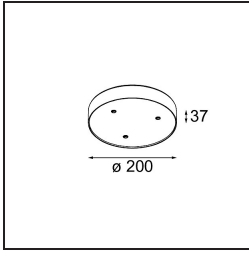

- **13492009** Modupoint Round Surface 200 3x Jack Trailing Edge DI 500mA White Structure
- **13492109** Modupoint Round Surface 200 3x Jack 1800-3000K WD Trailing Edge DI 350mA White Structure
- **13492032** Modupoint Round Surface 200 3x Jack Trailing Edge DI 500mA Black Structure
- **13492209** Modupoint Round Surface 200 3x Jack 1-10V DI 500mA White Structure
- **13492132** Modupoint Round Surface 200 3x Jack 1800-3000K WD Trailing Edge DI 350mA Black Structure
- **13492309** Modupoint Round Surface 200 3x Jack 1800-3000K WD 1-10V DI 350mA White Structure
- **13492232** Modupoint Round Surface 200 3x Jack 1-10V DI 500mA Black Structure
- **13492409** Modupoint Round Surface 200 3x Jack DALI/Push-Dim DI 500mA White Structure
- **13492332** Modupoint Round Surface 200 3x Jack 1800-3000K WD 1-10V DI 350mA Black Structure
- **13492509** Modupoint Round Surface 200 3x Jack 1800-3000K WD DALI/Push-Dim DI 350mA White Structure
- **13492432** Modupoint Round Surface 200 3x Jack DALI/Push-Dim DI 500mA Black Structure
- **13492532** Modupoint Round Surface 200 3x Jack 1800-3000K WD DALI/Push-Dim DI 350mA Black Structure
- **13495009** Modupoint Round Surface 200 3x Jack Casambi DI 500mA White Structure
- **13495032** Modupoint Round Surface 200 3x Jack Casambi DI 500mA Black Structure
- **13495109** Modupoint Round Surface 200 3x Jack 1800-3000K WD Casambi DI 350mA White Structure
- **13495132** Modupoint Round Surface 200 3x Jack 1800-3000K WD Casambi DI 350mA Black Structure