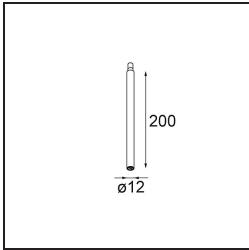

13240109 Stick Modupoint 200 White Structure
13240132 Stick Modupoint 200 Black Structure