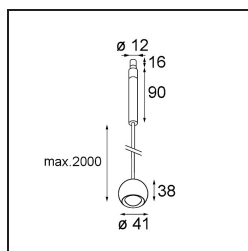

### Specifications

Material	13424132
Tipo de fuente de luz	LED
Tipo de LED	CREE 1304
Tecnología LED	COB LED
CRI	Min. 90
Temperatura del color	3000K
Vida Útil	L90B10 @50.000 horas
Lámpara Incluida	Sí
Número de fuentes de luz	1
Código de flujo CIE	99 100 100 100 72
Binning (SDCM)	2
Dirección de la luz	Directo
Óptica	Lente
Ángulo de Apertura medido (°)	26,0
Voltaje de entrada	Driver de corriente constante requerido
Clasificación eléctrica	III
Clasificación del IP	20
Clasificación de hilo incandescente (°C)	960
Interio/Exterior	Interior
Aplicación	Techo
Montaje	Suspendido
Ajustabilidad	Not Applicable
Distancia al objeto iluminado (m)	0,1
Color principal & Acabado principal	Negro, Estructura
Peso bruto (g)	221,0
Corriente de accionamiento (mA)	350      500
Min. forward voltage (Vf)	7,5      7,8
Max. forward voltage (Vf)	9,5      9,8
Connected load (W)	3,0      4,4
Flujo luminoso por lámpara (lm)	238      322
Eficacia (lm/W)	79      75
Índice de deslumbramiento	11      12