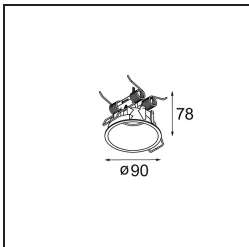

Accesorios Instalación

13240509 Modupoint Round Deep Recessed 90 1x DE White Structure
13240532 Modupoint Round Deep Recessed 90 1x DE Black Structure