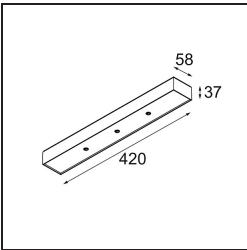

- **13491009** Modupoint Square Surface 420X58 3x Jack Trailing Edge DI 500mA White Structure
- **13491032** Modupoint Square Surface 420X58 3x Jack Trailing Edge DI 500mA Black Structure
- **13491109** Modupoint Square Surface 420X58 3x Jack 1800-3000K WD Trailing Edge DI 350mA White Structure
- **13491132** Modupoint Square Surface 420X58 3x Jack 1800-3000K WD Trailing Edge DI 350mA Black Structure
- **13491209** Modupoint Square Surface 420X58 3x Jack 1-10V DI 500mA White Structure
- **13491232** Modupoint Square Surface 420X58 3x Jack 1-10V DI 500mA Black Structure
- **13491309** Modupoint Square Surface 420X58 3x Jack 1800-3000K WD 1-10V DI 350mA White Structure
- **13491332** Modupoint Square Surface 420X58 3x Jack 1800-3000K WD 1-10V DI 350mA Black Structure
- **13491409** Modupoint Square Surface 420X58 3x Jack DALI/Push-Dim DI 500mA White Structure
- **13491432** Modupoint Square Surface 420X58 3x Jack DALI/Push-Dim DI 500mA Black Structure
- **13491509** Modupoint Square Surface 420X58 3x Jack 1800-3000K WD DALI/Push-Dim DI 350mA White Structure
- **13491532** Modupoint Square Surface 420X58 3x Jack 1800-3000K WD DALI/Push-Dim DI 350mA Black Structure
- **13494009** Modupoint Square Surface 420X58 3x Jack Casambi DI 500mA White Structure
- **13494109** Modupoint Square Surface 420X58 3x Jack 1800-3000K WD Casambi DI 350mA White Structure
- **13494032** Modupoint Square Surface 420X58 3x Jack Casambi DI 500mA Black Structure
- **13494132** Modupoint Square Surface 420X58 3x Jack 1800-3000K WD Casambi DI 350mA Black Structure