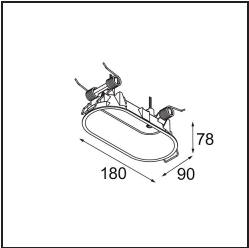

- **13240709** Modupoint Round Deep Recessed 90 2x DE White Structure
- **13240732** Modupoint Round Deep Recessed 90 2x DE Black Structure