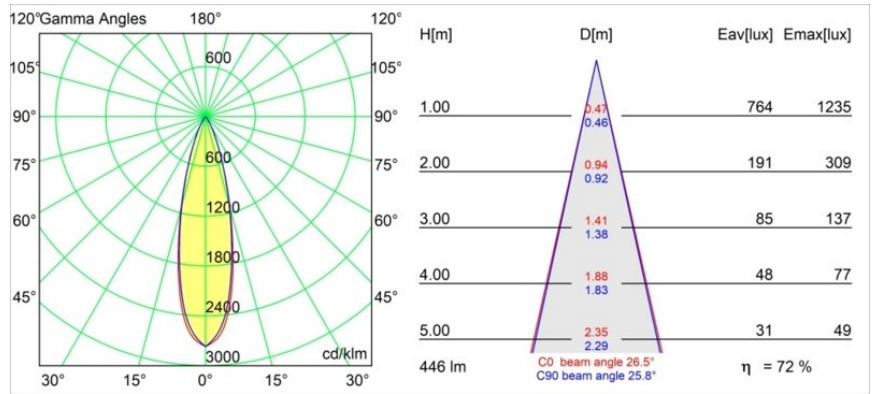

Light distribution & beam diagram