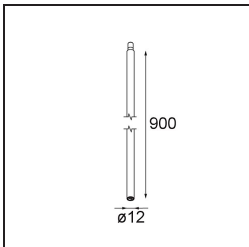

13242632 Stick Modupoint 900 Black Structure
13242609 Stick Modupoint 900 White Structure