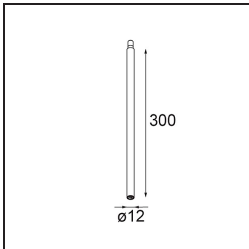

13240209 Stick Modupoint 300 White Structure
13240232 Stick Modupoint 300 Black Structure