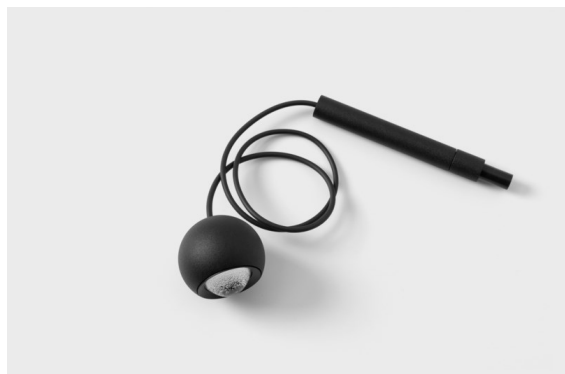

Marbulito Jack Suspended 41 1x LED 3000K Medium DE Black Structure

Als Leuchtenkomponente für unsere neu gestaltete Modupoint-LED hat die Marbulito einen großen Auftritt. An einem langen Kabel abgehängt oder mit einem kurzen oder längeren Extender-Stick in den Deckensockel der Modupoint LED eingesteckt. In Schwarz oder Weiß strukturiert. Sie werden die Perlen von Marbulitos in allen Arten von Räumen sehen.

Spezifikationen

Material	13424132
Typ der Lichtquelle	LED
LED Typ	CREE 1304
LED-Technologie	COB-LED
CRI	Min. 90
Farbtemperatur	3000K
Lebensdauer	L90B10 bei 50.000 Stunden
Leuchtmittel enthalten	Ja
Anzahl Lichtquellen	1
CIE-Fluxcode	99 100 100 100 72
Binning (SDCM)	2
Lichtrichtung	Abwärts
Optik	Streuscheibe
Gemessene Abstrahlwinkel (°)	26,0
Eingangsspannung	Konstantstrom-Treiber erforderlich
Schutzklasse	III
Schutzart	20
Glühdrahtprüfung (°C)	960
Innen/Außen	Innen
Anwendung	Decke
Montage	Pendel
Verstellbarkeit	Not Applicable
Abstand zum beleuchteten Objekt (m)	0,1
Primärfarbe & Primäres Finish	Schwarz, Strukturiert
Bruttogewicht (g)	221,0
Antriebsstrom (mA)	350 500
Min. forward voltage (Vf)	7,5 7,8
Max. forward voltage (Vf)	9,5 9,8
Connected load (W)	3,0 4,4
Lichtstrom pro Lampe (lm)	238 322
Effizienz (lm/W)	79 75
UGR	11 12
Bemerkung	<ul style="list-style-type: none"> • Dies ist kein vollständiges Produkt. System Modupoint Round oder Modupoint Square erforderlich.