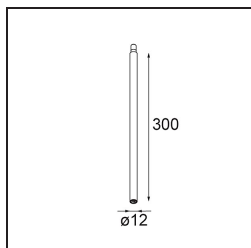

13240209 Stick Modupoint 300 White Structure
13240232 Stick Modupoint 300 Black Structure