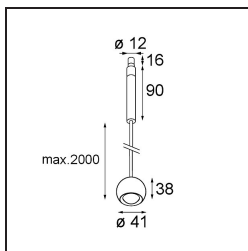

Spezifikationen

Material	13424132
Typ der Lichtquelle	LED
LED Typ	CREE 1304
LED-Technologie	COB-LED
CRI	Min. 90
Farbtemperatur	3000K
Lebensdauer	L90B10 bei 50.000 Stunden
Leuchtmittel enthalten	Ja
Anzahl Lichtquellen	1
CIE-Fluxcode	99 100 100 100 72
Binning (SDCM)	2
Lichtrichtung	Abwärts
Optik	Streuscheibe
Gemessene Abstrahlwinkel (°)	26,0
Eingangsspannung	Konstantstrom-Treiber erforderlich
Schutzklasse	III
Schutzart	20
Glühdrahtprüfung (°C)	960
Innen/Außen	Innen
Anwendung	Decke
Montage	Pendel
Verstellbarkeit	Not Applicable
Abstand zum beleuchteten Objekt (m)	0,1
Primärfarbe & Primäres Finish	Schwarz, Strukturiert
Bruttogewicht (g)	221,0
Antriebsstrom (mA)	350 500
Min. forward voltage (Vf)	7,5 7,8
Max. forward voltage (Vf)	9,5 9,8
Connected load (W)	3,0 4,4
Lichtstrom pro Lampe (lm)	238 322
Effizienz (lm/W)	79 75
UGR	11 12
Bemerkung	<ul style="list-style-type: none"> • Dies ist kein vollständiges Produkt. System Modupoint Round oder Modupoint Square erforderlich.