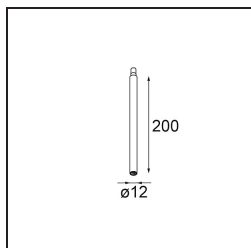

13240109 Stick Modupoint 200 White Structure
13240132 Stick Modupoint 200 Black Structure