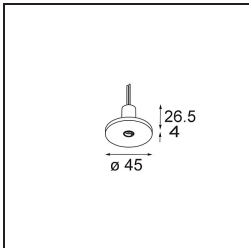

- **13240309** Modupoint Round Recessed 45 1x DE White Structure
- **13240332** Modupoint Round Recessed 45 1x DE Black Structure