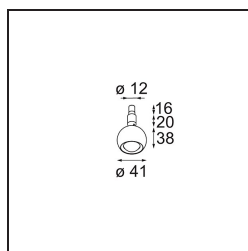

Specificaties

Materiaal	13423109
Type Lichtbron	LED
LED type	CREE 1304
LED technologie	Led-COB
CRI	Min. 90
Kleurtemperatuur	3000K
Levensduur	L90B10 bij 50.000 Uur
Lamp inbegrepen	Ja
Aantal Lichtbronnen	1
CIE-fluxcode	99 100 100 100 72
Binning (SDCM)	2
Lichtrichting	Omlaag
Optisch	Lens
Gemeten gradenbundel (°)	26,0
Ingangsspanning	Aandrijving Gelijkstroom Vereist
Elektriciteitsklasse	III
IP-klasse	20
Gloeidraadtest (°C)	960
Binnen/Buiten	Binnen
Toepassing	Plafond, Wand
Verstelbaarheid	H 360° V 50°
Afstand tot Verlicht Voorwerp (m)	0,1
Primaire Kleur & Primaire Afwerking	Wit, Structuur
Brutogewicht (g)	104,0
Stroom driver (mA)	350 500
Min. forward voltage (Vf)	7,5 7,8
Max. forward voltage (Vf)	9,5 9,8
Connected load (W)	3,0 4,4
Lumenoutput per lampunit (lm)	238 322
Efficiëntie (lm/W)	79 75
UGR	11 12
Opmerking	<ul style="list-style-type: none"> Dit is geen compleet product. Modupoint Round of Modupoint Square systeem vereist.