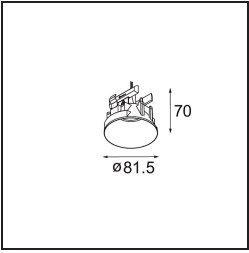

- **13240609** Modupoint Round Deep Recessed Trimless 82 1x DE White Structure
- **13240632** Modupoint Round Deep Recessed Trimless 82 1x DE Black Structure