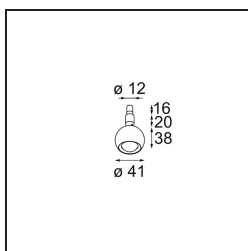

Specifications

Materiale	13423109
Tipo di Sorgente	LED
Tipologia LED	CREE 1304
Tecnologie LED	COB
CRI	Min. 90
Temperatura di colore della luce	3000K
Vita utile	L90B10 @50.000 ore
Lampadina inclusa	Sì
Numero di fonte luminosa	1
Codice di flusso CIE	99 100 100 100 72
Binning (SDCM)	2
Direzione della luce	Diretta
Ottiche	Lente
Fascio misurato (°)	26,0
Volt in ingresso	Necessario driver a corrente costante
Classificazione elettrica	III
Grado IP	20
Test filo a caldo (°C)	960
Interno/Esterno	Interno
Applicazione	Soffitto, Parete
Orientabilità	H 360° V 50°
Distanza dall'oggetto illuminato (m)	0,1
Colore primario & Finitura primaria	Bianco, Strutturata
Peso lordo (g)	104,0
Corrente di azionamento (mA)	350 500
Min. forward voltage (Vf)	7,5 7,8
Max. forward voltage (Vf)	9,5 9,8
Connected load (W)	3,0 4,4
Flusso luminoso per lampade (lm)	238 322
Efficienza (lm/W)	79 75
Livello abbagliamento	11 12
Remark	<ul style="list-style-type: none"> This is not a complete product. Modupoint Round or Modupoint Square system required.