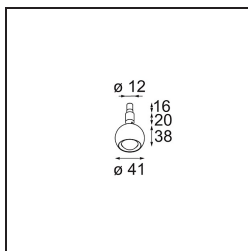

Specifications

Material	13423109
Tipo de fuente de luz	LED
Tipo de LED	CREE 1304
Tecnología LED	COB LED
CRI	Min. 90
Temperatura del color	3000K
Vida Útil	L90B10 @50.000 horas
Lámpara Incluida	Sí
Número de fuentes de luz	1
Código de flujo CIE	99 100 100 100 72
Binning (SDCM)	2
Dirección de la luz	Directo
Óptica	Lente
Ángulo de Apertura medido (°)	26,0
Voltaje de entrada	Driver de corriente constante requerido
Clasificación eléctrica	III
Clasificación del IP	20
Clasificación de hilo incandescente (°C)	960
Interio/Exterior	Interior
Aplicación	Techo, Pared
Ajustabilidad	H 360° V 50°
Distancia al objeto iluminado (m)	0,1
Color principal & Acabado principal	Blanco, Estructura
Peso bruto (g)	104,0
Corriente de accionamiento (mA)	350 500
Min. forward voltage (Vf)	7,5 7,8
Max. forward voltage (Vf)	9,5 9,8
Connected load (W)	3,0 4,4
Flujo luminoso por lámpara (lm)	238 322
Eficacia (lm/W)	79 75
Índice de deslumbramiento	11 12