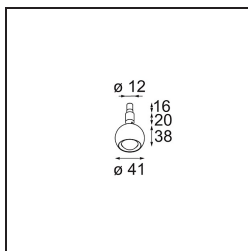

Spezifikationen

Material	13423109
Typ der Lichtquelle	LED
LED Typ	CREE 1304
LED-Technologie	COB-LED
CRI	Min. 90
Farbtemperatur	3000K
Lebensdauer	L90B10 bei 50.000 Stunden
Leuchtmittel enthalten	Ja
Anzahl Lichtquellen	1
CIE-Fluxcode	99 100 100 100 72
Binning (SDCM)	2
Lichtrichtung	Abwärts
Optik	Streuscheibe
Gemessene Abstrahlwinkel (°)	26,0
Eingangsspannung	Konstantstrom-Treiber erforderlich
Schutzklasse	III
Schutzart	20
Glühdrahtprüfung (°C)	960
Innen/Außen	Innen
Anwendung	Decke, Wand
Verstellbarkeit	H 360° V 50°
Abstand zum beleuchteten Objekt (m)	0,1
Primärfarbe & Primäres Finish	Weiß, Strukturiert
Bruttogewicht (g)	104,0
Antriebsstrom (mA)	350 500
Min. forward voltage (Vf)	7,5 7,8
Max. forward voltage (Vf)	9,5 9,8
Connected load (W)	3,0 4,4
Lichtstrom pro Lampe (lm)	238 322
Effizienz (lm/W)	79 75
UGR	11 12
Bemerkung	<ul style="list-style-type: none"> • Dies ist kein vollständiges Produkt. System Modupoint Round oder Modupoint Square erforderlich.