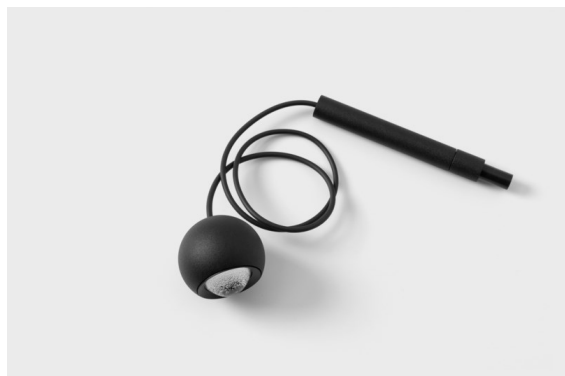

Datum
Klant
Project
Soort

Marbulito Jack Suspended 41 1x LED 2700K Medium DE Black Structure

Marbulito maakt zijn entree als onderdeel voor onze herontworpen Modupoint LED-armatuur. Hangend aan een lange kabel of aangesloten in de led-plafondbasis van Modular, met een korte of langere Extender Stick. In zwarte of witte structuur. Je ziet pareltjes van Marbulito's in allerlei ruimtes.

Specificaties

Materiaal	13424032
Type Lichtbron	LED
LED type	CREE 1304
LED technologie	Led-COB
CRI	Min. 90
Kleurtemperatuur	2700K
Levensduur	L90B10 bij 50.000 Uur
Lamp inbegrepen	Ja
Aantal Lichtbronnen	1
CIE-fluxcode	99 100 100 100 72
Binning (SDCM)	2
Lichtrichting	Omlaag
Optisch	Lens
Gemeten gradenbundel (°)	26,0
Ingangsspanning	Aandrijving Gelijkstroom Vereist
Elektriciteitsklasse	III
IP-klasse	20
Gloeidraadtest (°C)	960
Binnen/Buiten	Binnen
Toepassing	Plafond
Montage	Gependeld
Verstelbaarheid	Not Applicable
Afstand tot Verlicht Voorwerp (m)	0,1
Primaire Kleur & Primaire Afwerking	Zwart, Structuur
Brutogewicht (g)	221,0
Stroom driver (mA)	350 500
Min. forward voltage (Vf)	7,5 7,8
Max. forward voltage (Vf)	9,5 9,8
Connected load (W)	3,0 4,4
Lumenoutput per lampunit (lm)	238 322
Efficiëntie (lm/W)	79 75
UGR	11 12
Opmerking	• Dit is geen compleet product. Modupoint Round of Modupoint Square systeem vereist.