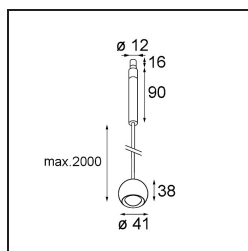

Specificaties

Materiaal	13424032
Type Lichtbron	LED
LED type	CREE 1304
LED technologie	Led-COB
CRI	Min. 90
Kleurtemperatuur	2700K
Levensduur	L90B10 bij 50.000 Uur
Lamp inbegrepen	Ja
Aantal Lichtbronnen	1
CIE-fluxcode	99 100 100 100 72
Binning (SDCM)	2
Lichtrichting	Omlaag
Optisch	Lens
Gemeten gradenbundel (°)	26,0
Ingangsspanning	Aandrijving Gelijkstroom Vereist
Elektriciteitsklasse	III
IP-klasse	20
Gloeidraadtest (°C)	960
Binnen/Buiten	Binnen
Toepassing	Plafond
Montage	Gependeld
Verstelbaarheid	Not Applicable
Afstand tot Verlicht Voorwerp (m)	0,1
Primaire Kleur & Primaire Afwerking	Zwart, Structuur
Brutogewicht (g)	221,0
Stroom driver (mA)	350 500
Min. forward voltage (Vf)	7,5 7,8
Max. forward voltage (Vf)	9,5 9,8
Connected load (W)	3,0 4,4
Lumenoutput per lampunit (lm)	238 322
Efficiëntie (lm/W)	79 75
UGR	11 12
Opmerking	• Dit is geen compleet product. Modupoint Round of Modupoint Square systeem vereist.