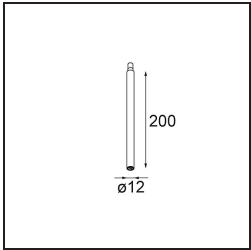

13240109 Stick Modupoint 200 White Structure
13240132 Stick Modupoint 200 Black Structure