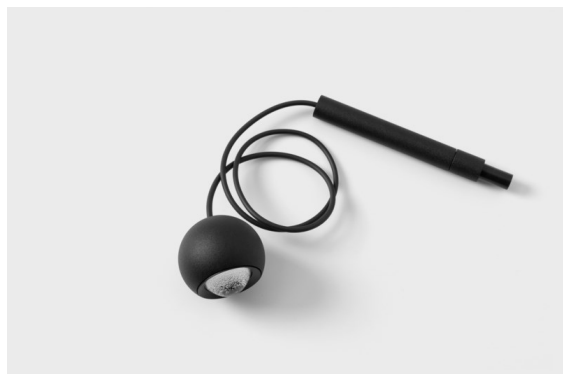

Datum
Klant
Project
Soort

Marbulito Jack Suspended 41 1x LED 2700K Medium DE Black Structure

Marbulito maakt zijn entree als onderdeel voor onze herontworpen Modupoint LED-armatuur. Hangend aan een lange kabel of aangesloten in de led-plafondbasis van Modular, met een korte of langere Extender Stick. In zwarte of witte structuur. Je ziet pareltjes van Marbulito's in allerlei ruimtes.

Specificaties

Materiaal	13424032
Type Lichtbron	LED
LED type	CREE 1304
LED technologie	Led-COB
CRI	Min. 90
Kleurtemperatuur	2700K
Levensduur	L90B10 bij 50.000 Uur
Lamp inbegrepen	Ja
Aantal Lichtbronnen	1
CIE-fluxcode	99 100 100 100 72
Binning (SDCM)	2
Lichtrichting	Omlaag
Optisch	Lens
Gemeten gradenbundel (°)	26,0
Ingangsspanning	Aandrijving Gelijkstroom Vereist
Elektriciteitsklasse	III
IP-klasse	20
Gloeidraadtest (°C)	960
Binnen/Buiten	Binnen
Toepassing	Plafond
Montage	Gependeld
Verstelbaarheid	Not Applicable
Afstand tot Verlicht Voorwerp (m)	0,1
Primaire Kleur & Primaire Afwerking	Zwart, Structuur
Brutogewicht (g)	221,0
Stroom driver (mA)	350 500
Min. forward voltage (Vf)	7,5 7,8
Max. forward voltage (Vf)	9,5 9,8
Connected load (W)	3,0 4,4
Lumenoutput per lampunit (lm)	238 322
Efficiëntie (lm/W)	79 75
UGR	11 12
Opmerking	• Dit is geen compleet product. Modupoint Round of Modupoint Square systeem vereist.