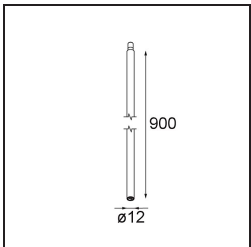

13242632 Stick Modupoint 900 Black Structure
13242609 Stick Modupoint 900 White Structure