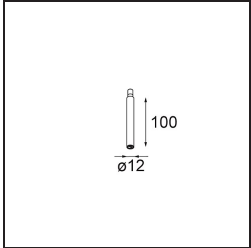

Decoratieve Accessoires

13240009 Stick Modupoint 100 White Structure
13240032 Stick Modupoint 100 Black Structure