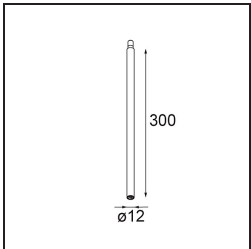

13240209 Stick Modupoint 300 White Structure
13240232 Stick Modupoint 300 Black Structure