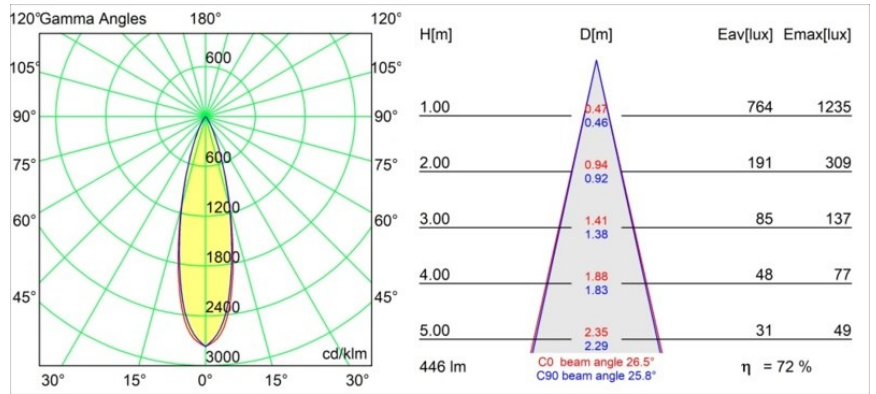

Lichtspreiding & Stralingsdiagram