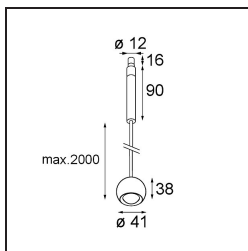

Specificaties

Materiaal	13424032
Type Lichtbron	LED
LED type	CREE 1304
LED technologie	Led-COB
CRI	Min. 90
Kleurtemperatuur	2700K
Levensduur	L90B10 bij 50.000 Uur
Lamp inbegrepen	Ja
Aantal Lichtbronnen	1
CIE-fluxcode	99 100 100 100 72
Binning (SDCM)	2
Lichtrichting	Omlaag
Optisch	Lens
Gemeten gradenbundel (°)	26,0
Ingangsspanning	Aandrijving Gelijkstroom Vereist
Elektriciteitsklasse	III
IP-klasse	20
Gloeidraadtest (°C)	960
Binnen/Buiten	Binnen
Toepassing	Plafond
Montage	Gependeld
Verstelbaarheid	Not Applicable
Afstand tot Verlicht Voorwerp (m)	0,1
Primaire Kleur & Primaire Afwerking	Zwart, Structuur
Brutogewicht (g)	221,0
Stroom driver (mA)	350 500
Min. forward voltage (Vf)	7,5 7,8
Max. forward voltage (Vf)	9,5 9,8
Connected load (W)	3,0 4,4
Lumenoutput per lampunit (lm)	238 322
Efficiëntie (lm/W)	79 75
UGR	11 12
Opmerking	• Dit is geen compleet product. Modupoint Round of Modupoint Square systeem vereist.