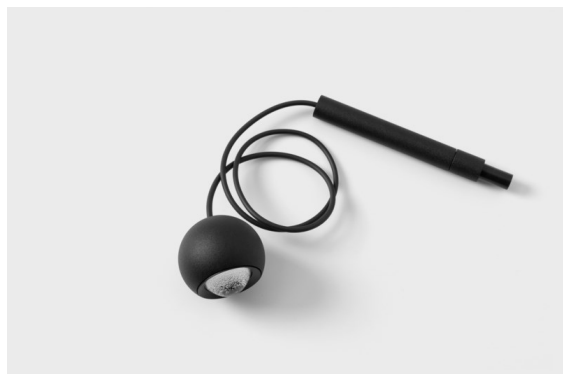

Date
Customer
Project
Type

Marbulito Jack Suspended 41 1x LED 2700K Medium DE Black Structure

Marbulito ruba la scena come componente del nostro Modupoint LED riprogettato. Sospeso a un cavo lungo o collegato alla base a soffitto di Modupoint LED con una prolunga corta o lunga. Con struttura nera o bianca. Vedrai perle di Marbulito in ogni genere di spazi.

Specifications

Materiale	13424032
Tipo di Sorgente	LED
Tipologia LED	CREE 1304
Tecnologie LED	COB
CRI	Min. 90
Temperatura di colore della luce	2700K
Vita utile	L90B10 @50.000 ore
Lampadina inclusa	Sì
Numero di fonte luminosa	1
Codice di flusso CIE	99 100 100 100 72
Binning (SDCM)	2
Direzione della luce	Diretta
Ottiche	Lente
Fascio misurato (°)	26,0
Volt in ingresso	Necessario driver a corrente costante
Classificazione elettrica	III
Grado IP	20
Test filo a caldo (°C)	960
Interno/Esterno	Interno
Applicazione	Soffitto
Montaggio	Sospeso
Orientabilità	Not Applicable
Distanza dall'oggetto illuminato (m)	0,1
Colore primario & Finitura primaria	Nero, Strutturata
Peso lordo (g)	221,0
Corrente di azionamento (mA)	350 500
Min. forward voltage (Vf)	7,5 7,8
Max. forward voltage (Vf)	9,5 9,8
Connected load (W)	3,0 4,4
Flusso luminoso per lampade (lm)	238 322
Efficienza (lm/W)	79 75
Livello abbagliamento	11 12
Remark	<ul style="list-style-type: none"> This is not a complete product. Modupoint Round or Modupoint Square system required.