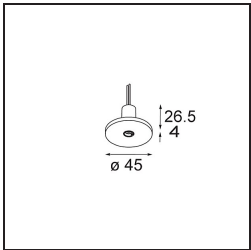

- **13240309** Modupoint Round Recessed 45 1x DE White Structure
- **13240332** Modupoint Round Recessed 45 1x DE Black Structure