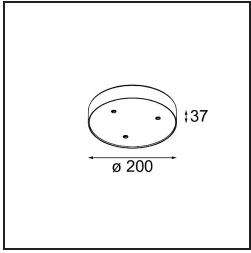

- **13492009** Modupoint Round Surface 200 3x Jack Trailing Edge DI 500mA White Structure
- **13492109** Modupoint Round Surface 200 3x Jack 1800-3000K WD Trailing Edge DI 350mA White Structure
- **13492032** Modupoint Round Surface 200 3x Jack Trailing Edge DI 500mA Black Structure
- **13492209** Modupoint Round Surface 200 3x Jack 1-10V DI 500mA White Structure
- **13492132** Modupoint Round Surface 200 3x Jack 1800-3000K WD Trailing Edge DI 350mA Black Structure
- **13492309** Modupoint Round Surface 200 3x Jack 1800-3000K WD 1-10V DI 350mA White Structure
- **13492232** Modupoint Round Surface 200 3x Jack 1-10V DI 500mA Black Structure
- **13492409** Modupoint Round Surface 200 3x Jack DALI/Push-Dim DI 500mA White Structure
- **13492332** Modupoint Round Surface 200 3x Jack 1800-3000K WD 1-10V DI 350mA Black Structure
- **13492509** Modupoint Round Surface 200 3x Jack 1800-3000K WD DALI/Push-Dim DI 350mA White Structure
- **13492432** Modupoint Round Surface 200 3x Jack DALI/Push-Dim DI 500mA Black Structure
- **13492532** Modupoint Round Surface 200 3x Jack 1800-3000K WD DALI/Push-Dim DI 350mA Black Structure
- **13495009** Modupoint Round Surface 200 3x Jack Casambi DI 500mA White Structure
- **13495032** Modupoint Round Surface 200 3x Jack Casambi DI 500mA Black Structure
- **13495109** Modupoint Round Surface 200 3x Jack 1800-3000K WD Casambi DI 350mA White Structure
- **13495132** Modupoint Round Surface 200 3x Jack 1800-3000K WD Casambi DI 350mA Black Structure