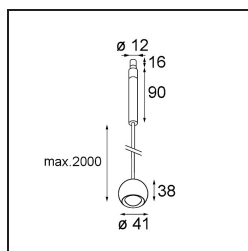

Specifications

Materiale	13424032
Tipo di Sorgente	LED
Tipologia LED	CREE 1304
Tecnologie LED	COB
CRI	Min. 90
Temperatura di colore della luce	2700K
Vita utile	L90B10 @50.000 ore
Lampadina inclusa	Sì
Numero di fonte luminosa	1
Codice di flusso CIE	99 100 100 100 72
Binning (SDCM)	2
Direzione della luce	Diretta
Ottiche	Lente
Fascio misurato (°)	26,0
Volt in ingresso	Necessario driver a corrente costante
Classificazione elettrica	III
Grado IP	20
Test filo a caldo (°C)	960
Interno/Esterno	Interno
Applicazione	Soffitto
Montaggio	Sospeso
Orientabilità	Not Applicable
Distanza dall'oggetto illuminato (m)	0,1
Colore primario & Finitura primaria	Nero, Strutturata
Peso lordo (g)	221,0
Corrente di azionamento (mA)	350 500
Min. forward voltage (Vf)	7,5 7,8
Max. forward voltage (Vf)	9,5 9,8
Connected load (W)	3,0 4,4
Flusso luminoso per lampade (lm)	238 322
Efficienza (lm/W)	79 75
Livello abbagliamento	11 12
Remark	<ul style="list-style-type: none"> This is not a complete product. Modupoint Round or Modupoint Square system required.