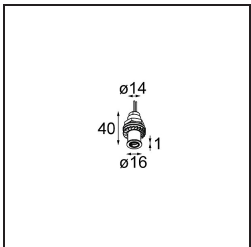

- **13242132** Modupoint Round Panel Mount Recessed 17 1x DE Black Structure
- **13242109** Modupoint Round Panel Mount Recessed 17 1x DE White Structure

■ Choose a required accessory