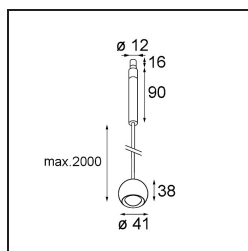

Caractéristiques

Matériaux	13424032
Type de Source Lumineuse	LED
Type de LED	CREE 1304
Technologie LED	LED COB
CRI	Min. 90
Température de Couleur	2700K
Durée de Vie	L90B10 à 50 000 heures
Ampoule incluse	Oui
Nombre de Sources Lumineuses	1
Code de flux CIE	99 100 100 100 72
Groupement (SDCM)	2
Direction de la Lumière	Bas
Optique	Lentille
Faisceau mesuré (°)	26,0
Tension d'Entrée	Driver à Courant Constant Requis
Classe Électrique	III
Indice de protection IP	20
Essai au fil incandescent (°C)	960
Intérieur/extérieur	Intérieur
Application	Plafond
Montage	Suspendu
Ajustabilité	Not Applicable
Distance avec l'Objet Éclairé (m)	0,1
Couleur Principale & Finition Principale	Noir, Structure
Poids brut (g)	221,0
Courant du driver (mA)	350 500
Min. forward voltage (Vf)	7,5 7,8
Max. forward voltage (Vf)	9,5 9,8
Connected load (W)	3,0 4,4
Flux lumineux par lampe (lm)	238 322
Efficacité (lm/W)	79 75
UGR	11 12
Commentaire	• Ceci n'est pas un produit complet. Système Modupoint Round ou Modupoint Square requis.