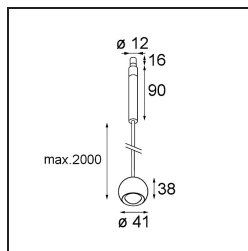

Caractéristiques

Matériaux	13424032
Type de Source Lumineuse	LED
Type de LED	CREE 1304
Technologie LED	LED COB
CRI	Min. 90
Température de Couleur	2700K
Durée de Vie	L90B10 à 50 000 heures
Ampoule incluse	Oui
Nombre de Sources Lumineuses	1
Code de flux CIE	99 100 100 100 72
Groupement (SDCM)	2
Direction de la Lumière	Bas
Optique	Lentille
Faisceau mesuré (°)	26,0
Tension d'Entrée	Driver à Courant Constant Requis
Classe Électrique	III
Indice de protection IP	20
Essai au fil incandescent (°C)	960
Intérieur/extérieur	Intérieur
Application	Plafond
Montage	Suspendu
Ajustabilité	Not Applicable
Distance avec l'Objet Éclairé (m)	0,1
Couleur Principale & Finition Principale	Noir, Structure
Poids brut (g)	221,0
Courant du driver (mA)	350 500
Min. forward voltage (Vf)	7,5 7,8
Max. forward voltage (Vf)	9,5 9,8
Connected load (W)	3,0 4,4
Flux lumineux par lampe (lm)	238 322
Efficacité (lm/W)	79 75
UGR	11 12
Commentaire	• Ceci n'est pas un produit complet. Système Modupoint Round ou Modupoint Square requis.