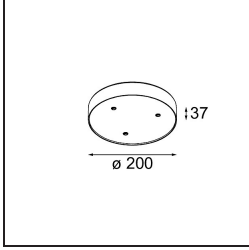

- **13492009** Modupoint Round Surface 200 3x Jack Trailing Edge DI 500mA White Structure
- **13492109** Modupoint Round Surface 200 3x Jack 1800-3000K WD Trailing Edge DI 350mA White Structure
- **13492032** Modupoint Round Surface 200 3x Jack Trailing Edge DI 500mA Black Structure
- **13492209** Modupoint Round Surface 200 3x Jack 1-10V DI 500mA White Structure
- **13492132** Modupoint Round Surface 200 3x Jack 1800-3000K WD Trailing Edge DI 350mA Black Structure
- **13492309** Modupoint Round Surface 200 3x Jack 1800-3000K WD 1-10V DI 350mA White Structure
- **13492232** Modupoint Round Surface 200 3x Jack 1-10V DI 500mA Black Structure
- **13492409** Modupoint Round Surface 200 3x Jack DALI/Push-Dim DI 500mA White Structure
- **13492332** Modupoint Round Surface 200 3x Jack 1800-3000K WD 1-10V DI 350mA Black Structure
- **13492509** Modupoint Round Surface 200 3x Jack 1800-3000K WD DALI/Push-Dim DI 350mA White Structure
- **13492432** Modupoint Round Surface 200 3x Jack DALI/Push-Dim DI 500mA Black Structure
- **13492532** Modupoint Round Surface 200 3x Jack 1800-3000K WD DALI/Push-Dim DI 350mA Black Structure
- **13495009** Modupoint Round Surface 200 3x Jack Casambi DI 500mA White Structure
- **13495032** Modupoint Round Surface 200 3x Jack Casambi DI 500mA Black Structure
- **13495109** Modupoint Round Surface 200 3x Jack 1800-3000K WD Casambi DI 350mA White Structure
- **13495132** Modupoint Round Surface 200 3x Jack 1800-3000K WD Casambi DI 350mA Black Structure