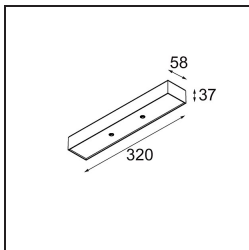

- **13490009** Modupoint Square Surface 320X58 2x Jack Trailing Edge DI 500mA White Structure
- **13490032** Modupoint Square Surface 320X58 2x Jack Trailing Edge DI 500mA Black Structure
- **13490109** Modupoint Square Surface 320X58 2x Jack 1800-3000K WD Trailing Edge DI 350mA White Structure
- **13490132** Modupoint Square Surface 320X58 2x Jack 1800-3000K WD Trailing Edge DI 350mA Black Structure
- **13490209** Modupoint Square Surface 320X58 2x Jack 1-10V DI 500mA White Structure
- **13490232** Modupoint Square Surface 320X58 2x Jack 1-10V DI 500mA Black Structure
- **13490309** Modupoint Square Surface 320X58 2x Jack 1800-3000K WD 1-10V DI 350mA White Structure
- **13490332** Modupoint Square Surface 320X58 2x Jack 1800-3000K WD 1-10V DI 350mA Black Structure
- **13490409** Modupoint Square Surface 320X58 2x Jack DALI/Push-Dim DI 500mA White Structure
- **13490432** Modupoint Square Surface 320X58 2x Jack DALI/Push-Dim DI 500mA Black Structure
- **13490509** Modupoint Square Surface 320X58 2x Jack 1800-3000K WD DALI/Push-Dim DI 350mA White Structure
- **13490532** Modupoint Square Surface 320X58 2x Jack 1800-3000K WD DALI/Push-Dim DI 350mA Black Structure
- **13493009** Modupoint Square Surface 320X58 2x Jack Casambi DI 500mA White Structure
- **13493109** Modupoint Square Surface 320X58 2x Jack 1800-3000K WD Casambi DI 350mA White Structure
- **13493032** Modupoint Square Surface 320X58 2x Jack Casambi DI 500mA Black Structure
- **13493132** Modupoint Square Surface 320X58 2x Jack 1800-3000K WD Casambi DI 350mA Black Structure