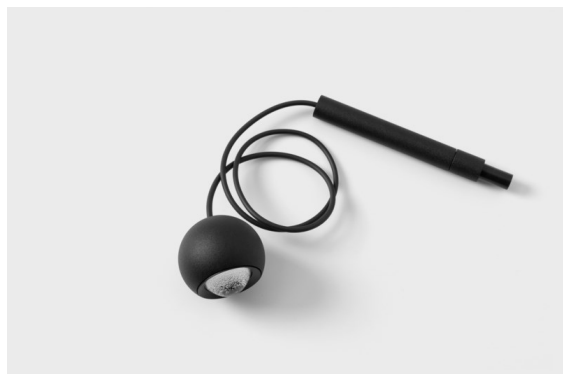

Marbulito Jack Suspended 41 1x LED 2700K Medium DE Black Structure

En tant que composant de notre Modupoint LED redessiné, le luminaire Marbulito fait une entrée remarquée. Suspendu à un câble long ou branché à la base pour plafond de Modupoint LED avec une tige d'extension courte ou plus longue. En noir ou en structure blanche. Vous verrez des perles de Marbulito dans tous types d'espaces.

Caractéristiques

Matériaux	13424032
Type de Source Lumineuse	LED
Type de LED	CREE 1304
Technologie LED	LED COB
CRI	Min. 90
Température de Couleur	2700K
Durée de Vie	L90B10 à 50 000 heures
Ampoule incluse	Oui
Nombre de Sources Lumineuses	1
Code de flux CIE	99 100 100 100 72
Groupement (SDCM)	2
Direction de la Lumière	Bas
Optique	Lentille
Faisceau mesuré (°)	26,0
Tension d'Entrée	Driver à Courant Constant Requis
Classe Électrique	III
Indice de protection IP	20
Essai au fil incandescent (°C)	960
Intérieur/extérieur	Intérieur
Application	Plafond
Montage	Suspendu
Ajustabilité	Not Applicable
Distance avec l'Objet Éclairé (m)	0,1
Couleur Principale & Finition Principale	Noir, Structure
Poids brut (g)	221,0
Courant du driver (mA)	350 500
Min. forward voltage (Vf)	7,5 7,8
Max. forward voltage (Vf)	9,5 9,8
Connected load (W)	3,0 4,4
Flux lumineux par lampe (lm)	238 322
Efficacité (lm/W)	79 75
UGR	11 12
Commentaire	• Ceci n'est pas un produit complet. Système Modupoint Round ou Modupoint Square requis.