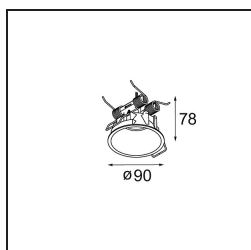

Accessoires d'Eclairage d'installation

13240509 Modupoint Round Deep Recessed 90 1x DE White Structure
13240532 Modupoint Round Deep Recessed 90 1x DE Black Structure