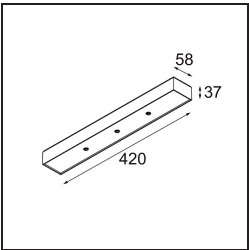

- **13491009** Modupoint Square Surface 420X58 3x Jack Trailing Edge DI 500mA White Structure
- **13491032** Modupoint Square Surface 420X58 3x Jack Trailing Edge DI 500mA Black Structure
- **13491109** Modupoint Square Surface 420X58 3x Jack 1800-3000K WD Trailing Edge DI 350mA White Structure
- **13491132** Modupoint Square Surface 420X58 3x Jack 1800-3000K WD Trailing Edge DI 350mA Black Structure
- **13491209** Modupoint Square Surface 420X58 3x Jack 1-10V DI 500mA White Structure
- **13491232** Modupoint Square Surface 420X58 3x Jack 1-10V DI 500mA Black Structure
- **13491309** Modupoint Square Surface 420X58 3x Jack 1800-3000K WD 1-10V DI 350mA White Structure
- **13491332** Modupoint Square Surface 420X58 3x Jack 1800-3000K WD 1-10V DI 350mA Black Structure
- **13491409** Modupoint Square Surface 420X58 3x Jack DALI/Push-Dim DI 500mA White Structure
- **13491432** Modupoint Square Surface 420X58 3x Jack DALI/Push-Dim DI 500mA Black Structure
- **13491509** Modupoint Square Surface 420X58 3x Jack 1800-3000K WD DALI/Push-Dim DI 350mA White Structure
- **13491532** Modupoint Square Surface 420X58 3x Jack 1800-3000K WD DALI/Push-Dim DI 350mA Black Structure
- **13494009** Modupoint Square Surface 420X58 3x Jack Casambi DI 500mA White Structure
- **13494109** Modupoint Square Surface 420X58 3x Jack 1800-3000K WD Casambi DI 350mA White Structure
- **13494032** Modupoint Square Surface 420X58 3x Jack Casambi DI 500mA Black Structure
- **13494132** Modupoint Square Surface 420X58 3x Jack 1800-3000K WD Casambi DI 350mA Black Structure