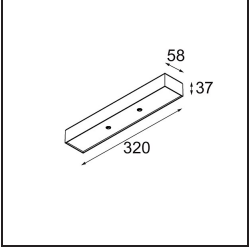

- **13490009** Modupoint Square Surface 320X58 2x Jack Trailing Edge DI 500mA White Structure
- **13490032** Modupoint Square Surface 320X58 2x Jack Trailing Edge DI 500mA Black Structure
- **13490109** Modupoint Square Surface 320X58 2x Jack 1800-3000K WD Trailing Edge DI 350mA White Structure
- **13490132** Modupoint Square Surface 320X58 2x Jack 1800-3000K WD Trailing Edge DI 350mA Black Structure
- **13490209** Modupoint Square Surface 320X58 2x Jack 1-10V DI 500mA White Structure
- **13490232** Modupoint Square Surface 320X58 2x Jack 1-10V DI 500mA Black Structure
- **13490309** Modupoint Square Surface 320X58 2x Jack 1800-3000K WD 1-10V DI 350mA White Structure
- **13490332** Modupoint Square Surface 320X58 2x Jack 1800-3000K WD 1-10V DI 350mA Black Structure
- **13490409** Modupoint Square Surface 320X58 2x Jack DALI/Push-Dim DI 500mA White Structure
- **13490432** Modupoint Square Surface 320X58 2x Jack DALI/Push-Dim DI 500mA Black Structure
- **13490509** Modupoint Square Surface 320X58 2x Jack 1800-3000K WD DALI/Push-Dim DI 350mA White Structure
- **13490532** Modupoint Square Surface 320X58 2x Jack 1800-3000K WD DALI/Push-Dim DI 350mA Black Structure
- **13493009** Modupoint Square Surface 320X58 2x Jack Casambi DI 500mA White Structure
- **13493109** Modupoint Square Surface 320X58 2x Jack 1800-3000K WD Casambi DI 350mA White Structure
- **13493032** Modupoint Square Surface 320X58 2x Jack Casambi DI 500mA Black Structure
- **13493132** Modupoint Square Surface 320X58 2x Jack 1800-3000K WD Casambi DI 350mA Black Structure