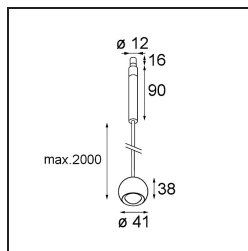

Specifications

Material	13424032
Tipo de fuente de luz	LED
Tipo de LED	CREE 1304
Tecnología LED	COB LED
CRI	Min. 90
Temperatura del color	2700K
Vida Útil	L90B10 @50.000 horas
Lámpara Incluida	Sí
Número de fuentes de luz	1
Código de flujo CIE	99 100 100 100 72
Binning (SDCM)	2
Dirección de la luz	Directo
Óptica	Lente
Ángulo de Apertura medido (°)	26,0
Voltaje de entrada	Driver de corriente constante requerido
Clasificación eléctrica	III
Clasificación del IP	20
Clasificación de hilo incandescente (°C)	960
Interio/Exterior	Interior
Aplicación	Techo
Montaje	Suspendido
Ajustabilidad	Not Applicable
Distancia al objeto iluminado (m)	0,1
Color principal & Acabado principal	Negro, Estructura
Peso bruto (g)	221,0
Corriente de accionamiento (mA)	350 500
Min. forward voltage (Vf)	7,5 7,8
Max. forward voltage (Vf)	9,5 9,8
Connected load (W)	3,0 4,4
Flujo luminoso por lámpara (lm)	238 322
Eficacia (lm/W)	79 75
Índice de deslumbramiento	11 12