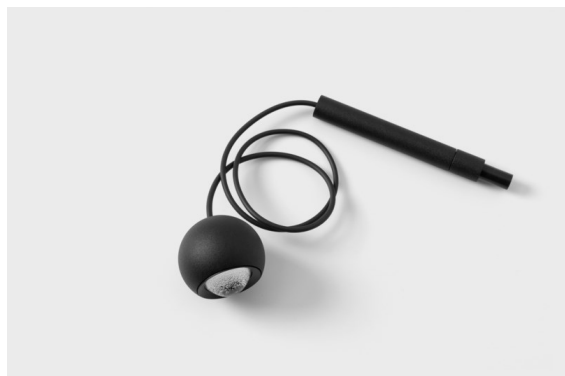

Marbulito Jack Suspended 41 1x LED 2700K Medium DE Black Structure

Como luminaria componente de nuestro Modupoint LED rediseñado, Marbulito entra en escena con contundencia. Suspendida de un largo cable o conectada a la base para techo de Modupoint LED con una varilla extensora corta o más larga. Disponible con estructura en blanco o negro. Seguramente verá perlas de Marbulitos en todo tipo de espacios.

Specifications

Material	13424032
Tipo de fuente de luz	LED
Tipo de LED	CREE 1304
Tecnología LED	COB LED
CRI	Min. 90
Temperatura del color	2700K
Vida Útil	L90B10 @50.000 horas
Lámpara Incluida	Sí
Número de fuentes de luz	1
Código de flujo CIE	99 100 100 100 72
Binning (SDCM)	2
Dirección de la luz	Directo
Óptica	Lente
Ángulo de Apertura medido (°)	26,0
Voltaje de entrada	Driver de corriente constante requerido
Clasificación eléctrica	III
Clasificación del IP	20
Clasificación de hilo incandescente (°C)	960
Interio/Exterior	Interior
Aplicación	Techo
Montaje	Suspendido
Ajustabilidad	Not Applicable
Distancia al objeto iluminado (m)	0,1
Color principal & Acabado principal	Negro, Estructura
Peso bruto (g)	221,0
Corriente de accionamiento (mA)	350 500
Min. forward voltage (Vf)	7,5 7,8
Max. forward voltage (Vf)	9,5 9,8
Connected load (W)	3,0 4,4
Flujo luminoso por lámpara (lm)	238 322
Eficacia (lm/W)	79 75
Índice de deslumbramiento	11 12