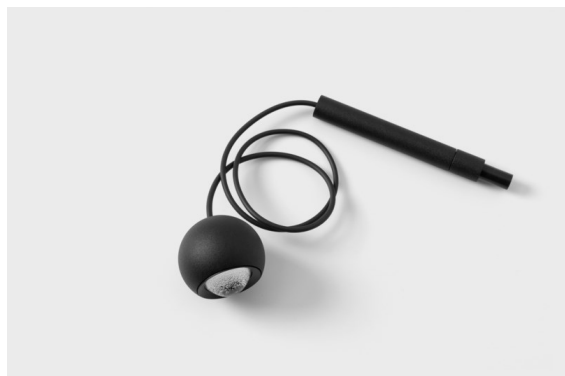

*Marbulito Jack Suspended 41 1x LED 2700K Medium DE Black Structure*

Als Leuchtenkomponente für unsere neu gestaltete Modupoint-LED hat die Marbulito einen großen Auftritt. An einem langen Kabel abgehängt oder mit einem kurzen oder längeren Extender-Stick in den Deckensockel der Modupoint LED eingesteckt. In Schwarz oder Weiß strukturiert. Sie werden die Perlen von Marbulitos in allen Arten von Räumen sehen.

### Spezifikationen

Material	13424032
Typ der Lichtquelle	LED
LED Typ	CREE 1304
LED-Technologie	COB-LED
CRI	Min. 90
Farbtemperatur	2700K
Lebensdauer	L90B10 bei 50.000 Stunden
Leuchtmittel enthalten	Ja
Anzahl Lichtquellen	1
CIE-Fluxcode	99 100 100 100 72
Binning (SDCM)	2
Lichtrichtung	Abwärts
Optik	Streuscheibe
Gemessene Abstrahlwinkel (°)	26,0
Eingangsspannung	Konstantstrom-Treiber erforderlich
Schutzklasse	III
Schutzart	20
Glühdrahtprüfung (°C)	960
Innen/Außen	Innen
Anwendung	Decke
Montage	Pendel
Verstellbarkeit	Not Applicable
Abstand zum beleuchteten Objekt (m)	0,1
Primärfarbe & Primäres Finish	Schwarz, Strukturiert
Bruttogewicht (g)	221,0
Antriebsstrom (mA)	350      500
Min. forward voltage (Vf)	7,5      7,8
Max. forward voltage (Vf)	9,5      9,8
Connected load (W)	3,0      4,4
Lichtstrom pro Lampe (lm)	238      322
Effizienz (lm/W)	79      75
UGR	11      12
Bemerkung	<ul style="list-style-type: none"> <li>• Dies ist kein vollständiges Produkt. System Modupoint Round oder Modupoint Square erforderlich.</li> </ul>