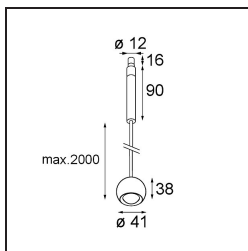

### Spezifikationen

Material	13424032
Typ der Lichtquelle	LED
LED Typ	CREE 1304
LED-Technologie	COB-LED
CRI	Min. 90
Farbtemperatur	2700K
Lebensdauer	L90B10 bei 50.000 Stunden
Leuchtmittel enthalten	Ja
Anzahl Lichtquellen	1
CIE-Fluxcode	99 100 100 100 72
Binning (SDCM)	2
Lichtrichtung	Abwärts
Optik	Streuscheibe
Gemessene Abstrahlwinkel (°)	26,0
Eingangsspannung	Konstantstrom-Treiber erforderlich
Schutzklasse	III
Schutzart	20
Glühdrahtprüfung (°C)	960
Innen/Außen	Innen
Anwendung	Decke
Montage	Pendel
Verstellbarkeit	Not Applicable
Abstand zum beleuchteten Objekt (m)	0,1
Primärfarbe & Primäres Finish	Schwarz, Strukturiert
Bruttogewicht (g)	221,0
Antriebsstrom (mA)	350      500
Min. forward voltage (Vf)	7,5      7,8
Max. forward voltage (Vf)	9,5      9,8
Connected load (W)	3,0      4,4
Lichtstrom pro Lampe (lm)	238      322
Effizienz (lm/W)	79      75
UGR	11      12
Bemerkung	<ul style="list-style-type: none"> <li>• Dies ist kein vollständiges Produkt. System Modupoint Round oder Modupoint Square erforderlich.</li> </ul>