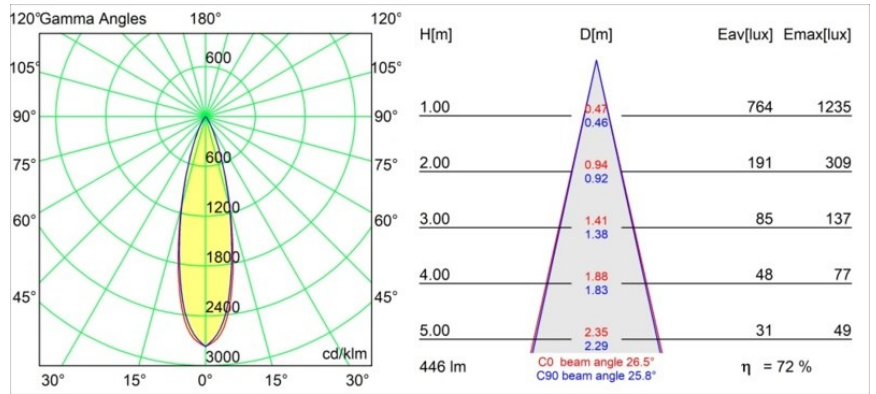

Lichtspreading & Stralingsdiagram