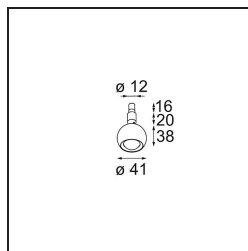

**Specificaties**

Materiaal	13423009
Type Lichtbron	LED
LED type	CREE 1304
LED technologie	Led-COB
CRI	Min. 90
Kleurtemperatuur	2700K
Levensduur	L90B10 bij 50.000 Uur
Lamp inbegrepen	Ja
Aantal Lichtbronnen	1
CIE-fluxcode	99 100 100 100 72
Binning (SDCM)	2
Lichtrichting	Omlaag
Optisch	Lens
Gemeten gradenbundel (°)	26,0
Ingangsspanning	Aandrijving Gelijktroom Vereist
Elektriciteitsklasse	III
IP-klasse	20
Gloeidraadtest (°C)	960
Binnen/Buiten	Binnen
Toepassing	Plafond, Wand
Verstelbaarheid	H 360° V 50°
Afstand tot Verlicht Voorwerp (m)	0,1
Primaire Kleur & Primaire Afwerking	Wit, Structuur
Brutogewicht (g)	104,0
Stroom driver (mA)	350      500
Min. forward voltage (Vf)	7,5      7,8
Max. forward voltage (Vf)	9,5      9,8
Connected load (W)	3,0      4,4
Lumenoutput per lampunit (lm)	238      322
Efficiëntie (lm/W)	79      75
UGR	11      12
Opmerking	<ul style="list-style-type: none"> <li>Dit is geen compleet product. Modupoint Round of Modupoint Square systeem vereist.</li> </ul>