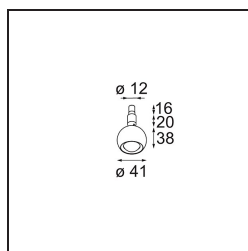

Specifications

Materiale	13423009
Tipo di Sorgente	LED
Tipologia LED	CREE 1304
Tecnologie LED	COB
CRI	Min. 90
Temperatura di colore della luce	2700K
Vita utile	L90B10 @50.000 ore
Lampadina inclusa	Sì
Numero di fonte luminosa	1
Codice di flusso CIE	99 100 100 100 72
Binning (SDCM)	2
Direzione della luce	Diretta
Ottiche	Lente
Fascio misurato (°)	26,0
Volt in ingresso	Necessario driver a corrente costante
Classificazione elettrica	III
Grado IP	20
Test filo a caldo (°C)	960
Interno/Esterno	Interno
Applicazione	Soffitto, Parete
Orientabilità	H 360° V 50°
Distanza dall'oggetto illuminato (m)	0,1
Colore primario & Finitura primaria	Bianco, Strutturata
Peso lordo (g)	104,0
Corrente di azionamento (mA)	350 500
Min. forward voltage (Vf)	7,5 7,8
Max. forward voltage (Vf)	9,5 9,8
Connected load (W)	3,0 4,4
Flusso luminoso per lampade (lm)	238 322
Efficienza (lm/W)	79 75
Livello abbagliamento	11 12
Remark	<ul style="list-style-type: none"> This is not a complete product. Modupoint Round or Modupoint Square system required.