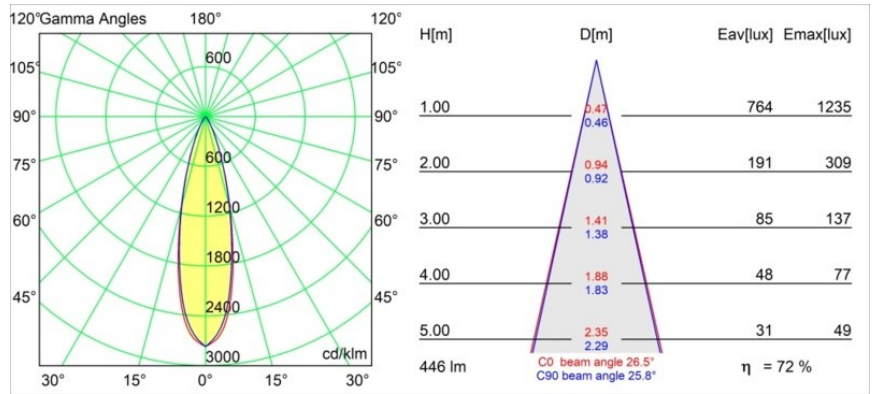

Light distribution & beam diagram