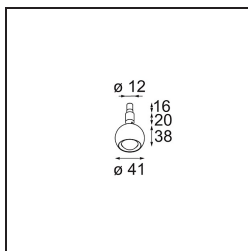

#### Specifications

Material	13423009
Tipo de fuente de luz	LED
Tipo de LED	CREE 1304
Tecnología LED	COB LED
CRI	Min. 90
Temperatura del color	2700K
Vida Útil	L90B10 @50.000 horas
Lámpara Incluida	Sí
Número de fuentes de luz	1
Código de flujo CIE	99 100 100 100 72
Binning (SDCM)	2
Dirección de la luz	Directo
Óptica	Lente
Ángulo de Apertura medido (°)	26,0
Voltaje de entrada	Driver de corriente constante requerido
Clasificación eléctrica	III
Clasificación del IP	20
Clasificación de hilo incandescente (°C)	960
Interio/Exterior	Interior
Aplicación	Techo, Pared
Ajustabilidad	H 360° V 50°
Distancia al objeto iluminado (m)	0,1
Color principal & Acabado principal	Blanco, Estructura
Peso bruto (g)	104,0
Corriente de accionamiento (mA)	350      500
Min. forward voltage (Vf)	7,5      7,8
Max. forward voltage (Vf)	9,5      9,8
Connected load (W)	3,0      4,4
Flujo luminoso por lámpara (lm)	238      322
Eficacia (lm/W)	79      75
Índice de deslumbramiento	11      12