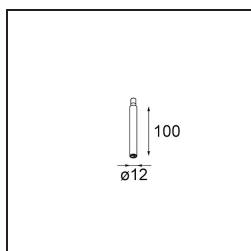

Accesorios Decorativo

13240009 Stick Modupoint 100 White Structure
13240032 Stick Modupoint 100 Black Structure