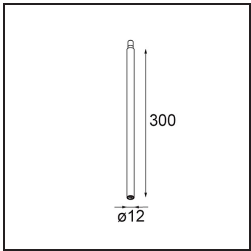

Spezifikationen

Material	13423009
Typ der Lichtquelle	LED
LED Typ	CREE 1304
LED-Technologie	COB-LED
CRI	Min. 90
Farbtemperatur	2700K
Lebensdauer	L90B10 bei 50.000 Stunden
Leuchtmittel enthalten	Ja
Anzahl Lichtquellen	1
CIE-Fluxcode	99 100 100 100 72
Binning (SDCM)	2
Lichtrichtung	Abwärts
Optik	Streuscheibe
Gemessene Abstrahlwinkel (°)	26,0
Eingangsspannung	Konstantstrom-Treiber erforderlich
Schutzklasse	III
Schutzart	20
Glühdrahtprüfung (°C)	960
Innen/Außen	Innen
Anwendung	Decke, Wand
Verstellbarkeit	H 360° V 50°
Abstand zum beleuchteten Objekt (m)	0,1
Primärfarbe & Primäres Finish	Weiß, Strukturiert
Bruttogewicht (g)	104,0
Antriebsstrom (mA)	350 500
Min. forward voltage (Vf)	7,5 7,8
Max. forward voltage (Vf)	9,5 9,8
Connected load (W)	3,0 4,4
Lichtstrom pro Lampe (lm)	238 322
Effizienz (lm/W)	79 75
UGR	11 12
Bemerkung	<ul style="list-style-type: none"> • Dies ist kein vollständiges Produkt. System Modupoint Round oder Modupoint Square erforderlich.

TM30 & CRI Diagramm

Lichtverteilung und Lichtverteilungskurve

Diagramm

Dekorative Zubehör

13240009 Stick Modupoint 100 White Structure
13240032 Stick Modupoint 100 Black Structure

13240109 Stick Modupoint 200 White Structure
13240132 Stick Modupoint 200 Black Structure