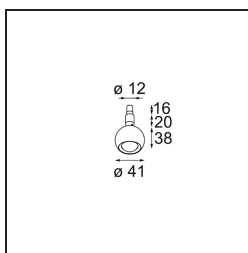

Spezifikationen

Material	13423009
Typ der Lichtquelle	LED
LED Typ	CREE 1304
LED-Technologie	COB-LED
CRI	Min. 90
Farbtemperatur	2700K
Lebensdauer	L90B10 bei 50.000 Stunden
Leuchtmittel enthalten	Ja
Anzahl Lichtquellen	1
CIE-Fluxcode	99 100 100 100 72
Binning (SDCM)	2
Lichtrichtung	Abwärts
Optik	Streuscheibe
Gemessene Abstrahlwinkel (°)	26,0
Eingangsspannung	Konstantstrom-Treiber erforderlich
Schutzklasse	III
Schutzart	20
Glühdrahtprüfung (°C)	960
Innen/Außen	Innen
Anwendung	Decke, Wand
Verstellbarkeit	H 360° V 50°
Abstand zum beleuchteten Objekt (m)	0,1
Primärfarbe & Primäres Finish	Weiß, Strukturiert
Bruttogewicht (g)	104,0
Antriebsstrom (mA)	350 500
Min. forward voltage (Vf)	7,5 7,8
Max. forward voltage (Vf)	9,5 9,8
Connected load (W)	3,0 4,4
Lichtstrom pro Lampe (lm)	238 322
Effizienz (lm/W)	79 75
UGR	11 12
Bemerkung	<ul style="list-style-type: none"> • Dies ist kein vollständiges Produkt. System Modupoint Round oder Modupoint Square erforderlich.