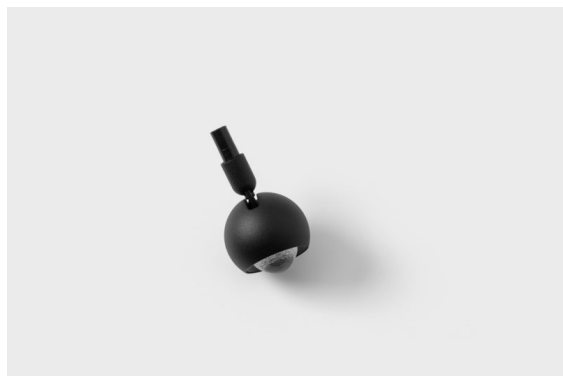

Datum

Klant

Project

Soort

Marbulito Jack Adjustable 41 1x LED 3000K Medium DE Black Structure

Marbulito maakt zijn entree als onderdeel voor onze herontworpen Modupoint LED-armatuur. Hangend aan een lange kabel of aangesloten in de led-plafondbasis van Modular, met een korte of langere Extender Stick. In zwarte of witte structuur. Je ziet pareltjes van Marbulito's in allerlei ruimtes.

Specificaties

Materiaal	13423132
Type Lichtbron	LED
LED type	CREE 1304
LED technologie	Led-COB
CRI	Min. 90
Kleurtemperatuur	3000K
Levensduur	L90B10 bij 50.000 Uur
Lamp inbegrepen	Ja
Aantal Lichtbronnen	1
CIE-fluxcode	99 100 100 100 72
Binning (SDCM)	2
Lichtrichting	Omlaag
Optisch	Lens
Gemeten gradenbundel (°)	26,0
Ingangsspanning	Aandrijving Gelijktroom Vereist
Elektriciteitsklasse	III
IP-klasse	20
Gloeidraadtest (°C)	960
Binnen/Buiten	Binnen
Toepassing	Plafond, Wand
Verstelbaarheid	H 360° V 50°
Afstand tot Verlicht Voorwerp (m)	0,1
Primaire Kleur & Primaire Afwerking	Zwart, Structuur
Brutogewicht (g)	104,0
Stroom driver (mA)	350 500
Min. forward voltage (Vf)	7,5 7,8
Max. forward voltage (Vf)	9,5 9,8
Connected load (W)	3,0 4,4
Lumenoutput per lampunit (lm)	238 322
Efficiëntie (lm/W)	79 75
UGR	11 12
Opmerking	<ul style="list-style-type: none"> Dit is geen compleet product. Modupoint Round of Modupoint Square systeem vereist.