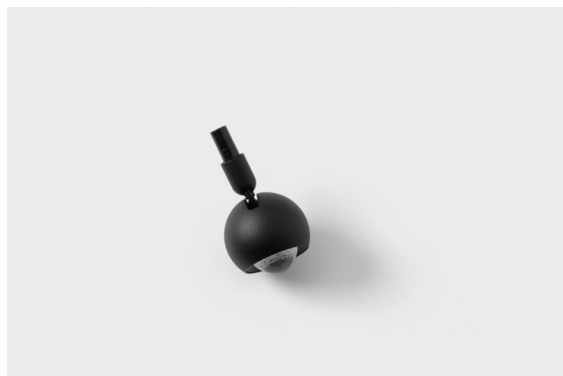

Datum
Klant
Project
Soort

Marbulito Jack Adjustable 41 1x LED 3000K Medium DE Black Structure

Marbulito maakt zijn entree als onderdeel voor onze herontworpen Modupoint LED-armatuur. Hangend aan een lange kabel of aangesloten in de led-plafondbasis van Modular, met een korte of langere Extender Stick. In zwarte of witte structuur. Je ziet pareltjes van Marbulito's in allerlei ruimtes.

Specificaties

Materiaal	13423132
Type Lichtbron	LED
LED type	CREE 1304
LED technologie	Led-COB
CRI	Min. 90
Kleurtemperatuur	3000K
Levensduur	L90B10 bij 50.000 Uur
Lamp inbegrepen	Ja
Aantal Lichtbronnen	1
CIE-fluxcode	99 100 100 100 72
Binning (SDCM)	2
Lichtrichting	Omlaag
Optisch	Lens
Gemeten gradenbundel (°)	26,0
Ingangsspanning	Aandrijving Gelijktroom Vereist
Elektriciteitsklasse	III
IP-klasse	20
Gloeidraadtest (°C)	960
Binnen/Buiten	Binnen
Toepassing	Plafond, Wand
Verstelbaarheid	H 360° V 50°
Afstand tot Verlicht Voorwerp (m)	0,1
Primaire Kleur & Primaire Afwerking	Zwart, Structuur
Brutogewicht (g)	104,0
Stroom driver (mA)	350 500
Min. forward voltage (Vf)	7,5 7,8
Max. forward voltage (Vf)	9,5 9,8
Connected load (W)	3,0 4,4
Lumenoutput per lampunit (lm)	238 322
Efficiëntie (lm/W)	79 75
UGR	11 12
Opmerking	<ul style="list-style-type: none"> Dit is geen compleet product. Modupoint Round of Modupoint Square systeem vereist.