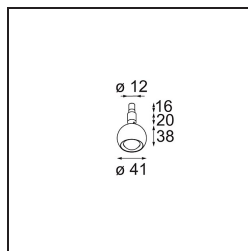

Specificaties

Materiaal	13423132
Type Lichtbron	LED
LED type	CREE 1304
LED technologie	Led-COB
CRI	Min. 90
Kleurtemperatuur	3000K
Levensduur	L90B10 bij 50.000 Uur
Lamp inbegrepen	Ja
Aantal Lichtbronnen	1
CIE-fluxcode	99 100 100 100 72
Binning (SDCM)	2
Lichtrichting	Omlaag
Optisch	Lens
Gemeten gradenbundel (°)	26,0
Ingangsspanning	Aandrijving Gelijktroom Vereist
Elektriciteitsklasse	III
IP-klasse	20
Gloeidraadtest (°C)	960
Binnen/Buiten	Binnen
Toepassing	Plafond, Wand
Verstelbaarheid	H 360° V 50°
Afstand tot Verlicht Voorwerp (m)	0,1
Primaire Kleur & Primaire Afwerking	Zwart, Structuur
Brutogewicht (g)	104,0
Stroom driver (mA)	350 500
Min. forward voltage (Vf)	7,5 7,8
Max. forward voltage (Vf)	9,5 9,8
Connected load (W)	3,0 4,4
Lumenoutput per lampunit (lm)	238 322
Efficiëntie (lm/W)	79 75
UGR	11 12
Opmerking	<ul style="list-style-type: none"> Dit is geen compleet product. Modupoint Round of Modupoint Square systeem vereist.