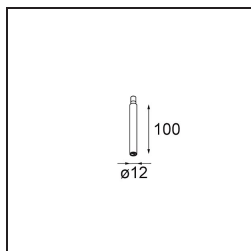

Accessori Decorativi

13240009 Stick Modupoint 100 White Structure
13240032 Stick Modupoint 100 Black Structure