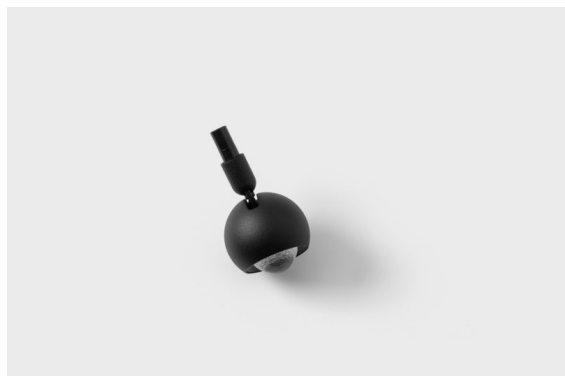

### Marbulito Jack Adjustable 41 1x LED 3000K Medium DE Black Structure

Marbulito ruba la scena come componente del nostro Modupoint LED riprogettato. Sospeso a un cavo lungo o collegato alla base a soffitto di Modupoint LED con una prolunga corta o lunga. Con struttura nera o bianca. Vedrai perle di Marbulito in ogni genere di spazi.

#### Specifications

Materiale	13423132
Tipo di Sorgente	LED
Tipologia LED	CREE 1304
Tecnologie LED	COB
CRI	Min. 90
Temperatura di colore della luce	3000K
Vita utile	L90B10 @50.000 ore
Lampadina inclusa	Sì
Numero di fonte luminosa	1
Codice di flusso CIE	99 100 100 100 72
Binning (SDCM)	2
Direzione della luce	Diretta
Ottiche	Lente
Fascio misurato (°)	26,0
Volt in ingresso	Necessario driver a corrente costante
Classificazione elettrica	III
Grado IP	20
Test filo a caldo (°C)	960
Interno/Esterno	Interno
Applicazione	Soffitto, Parete
Orientabilità	H 360° V 50°
Distanza dall'oggetto illuminato (m)	0,1
Colore primario & Finitura primaria	Nero, Strutturata
Peso lordo (g)	104,0
Corrente di azionamento (mA)	350      500
Min. forward voltage (Vf)	7,5      7,8
Max. forward voltage (Vf)	9,5      9,8
Connected load (W)	3,0      4,4
Flusso luminoso per lampade (lm)	238      322
Efficienza (lm/W)	79      75
Livello abbagliamento	11      12
Remark	<ul style="list-style-type: none"> <li>This is not a complete product. Modupoint Round or Modupoint Square system required.</li> </ul>