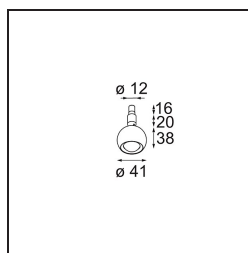

#### Specifications

Materiale	13423132
Tipo di Sorgente	LED
Tipologia LED	CREE 1304
Tecnologie LED	COB
CRI	Min. 90
Temperatura di colore della luce	3000K
Vita utile	L90B10 @50.000 ore
Lampadina inclusa	Sì
Numero di fonte luminosa	1
Codice di flusso CIE	99 100 100 100 72
Binning (SDCM)	2
Direzione della luce	Diretta
Ottiche	Lente
Fascio misurato (°)	26,0
Volt in ingresso	Necessario driver a corrente costante
Classificazione elettrica	III
Grado IP	20
Test filo a caldo (°C)	960
Interno/Esterno	Interno
Applicazione	Soffitto, Parete
Orientabilità	H 360° V 50°
Distanza dall'oggetto illuminato (m)	0,1
Colore primario & Finitura primaria	Nero, Strutturata
Peso lordo (g)	104,0
Corrente di azionamento (mA)	350      500
Min. forward voltage (Vf)	7,5      7,8
Max. forward voltage (Vf)	9,5      9,8
Connected load (W)	3,0      4,4
Flusso luminoso per lampade (lm)	238      322
Efficienza (lm/W)	79      75
Livello abbagliamento	11      12
Remark	<ul style="list-style-type: none"> <li>This is not a complete product. Modupoint Round or Modupoint Square system required.</li> </ul>