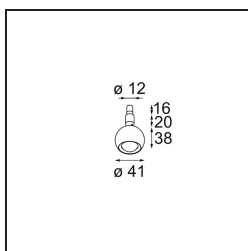

Specifications

Materiale	13423132
Tipo di Sorgente	LED
Tipologia LED	CREE 1304
Tecnologie LED	COB
CRI	Min. 90
Temperatura di colore della luce	3000K
Vita utile	L90B10 @50.000 ore
Lampadina inclusa	Sì
Numero di fonte luminosa	1
Codice di flusso CIE	99 100 100 100 72
Binning (SDCM)	2
Direzione della luce	Diretta
Ottiche	Lente
Fascio misurato (°)	26,0
Volt in ingresso	Necessario driver a corrente costante
Classificazione elettrica	III
Grado IP	20
Test filo a caldo (°C)	960
Interno/Esterno	Interno
Applicazione	Soffitto, Parete
Orientabilità	H 360° V 50°
Distanza dall'oggetto illuminato (m)	0,1
Colore primario & Finitura primaria	Nero, Strutturata
Peso lordo (g)	104,0
Corrente di azionamento (mA)	350 500
Min. forward voltage (Vf)	7,5 7,8
Max. forward voltage (Vf)	9,5 9,8
Connected load (W)	3,0 4,4
Flusso luminoso per lampade (lm)	238 322
Efficienza (lm/W)	79 75
Livello abbagliamento	11 12
Remark	<ul style="list-style-type: none"> This is not a complete product. Modupoint Round or Modupoint Square system required.