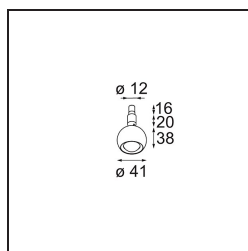

#### Caractéristiques

Matériaux	13423132
Type de Source Lumineuse	LED
Type de LED	CREE 1304
Technologie LED	LED COB
CRI	Min. 90
Température de Couleur	3000K
Durée de Vie	L90B10 à 50 000 heures
Ampoule incluse	Oui
Nombre de Sources Lumineuses	1
Code de flux CIE	99 100 100 100 72
Groupe ment (SDCM)	2
Direction de la Lumière	Bas
Optique	Lentille
Faisceau mesuré (°)	26,0
Tension d'Entrée	Driver à Courant Constant Requis
Classe Électrique	III
Indice de protection IP	20
Essai au fil incandescent (°C)	960
Intérieur/extérieur	Intérieur
Application	Plafond, Mur
Ajustabilité	H 360° V 50°
Distance avec l'Objet Éclairé (m)	0,1
Couleur Principale & Finition Principale	Noir, Structure
Poids brut (g)	104,0
Courant du driver (mA)	350 500
Min. forward voltage (Vf)	7,5 7,8
Max. forward voltage (Vf)	9,5 9,8
Connected load (W)	3,0 4,4
Flux lumineux par lampe (lm)	238 322
Efficacité (lm/W)	79 75
UGR	11 12
Commentaire	• Ceci n'est pas un produit complet. Système Modupoint Round ou Modupoint Square requis.