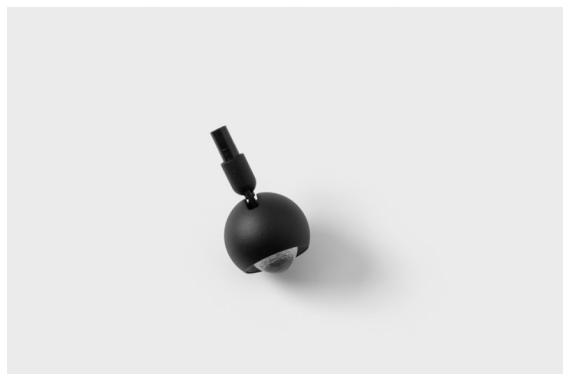

### Marbulito Jack Adjustable 41 1x LED 3000K Medium DE Black Structure

En tant que composant de notre Modupoint LED redessiné, le luminaire Marbulito fait une entrée remarquée. Suspendu à un câble long ou branché à la base pour plafond de Modupoint LED avec une tige d'extension courte ou plus longue. En noir ou en structure blanche. Vous verrez des perles de Marbulito dans tous types d'espaces.

#### Caractéristiques

Matériaux	13423132
Type de Source Lumineuse	LED
Type de LED	CREE 1304
Technologie LED	LED COB
CRI	Min. 90
Température de Couleur	3000K
Durée de Vie	L90B10 à 50 000 heures
Ampoule incluse	Oui
Nombre de Sources Lumineuses	1
Code de flux CIE	99 100 100 100 72
Groupe ment (SDCM)	2
Direction de la Lumière	Bas
Optique	Lentille
Faisceau mesuré (°)	26,0
Tension d'Entrée	Driver à Courant Constant Requis
Classe Électrique	III
Indice de protection IP	20
Essai au fil incandescent (°C)	960
Intérieur/extérieur	Intérieur
Application	Plafond, Mur
Ajustabilité	H 360° V 50°
Distance avec l'Objet Éclairé (m)	0,1
Couleur Principale & Finition Principale	Noir, Structure
Poids brut (g)	104,0
Courant du driver (mA)	350 500
Min. forward voltage (Vf)	7,5 7,8
Max. forward voltage (Vf)	9,5 9,8
Connected load (W)	3,0 4,4
Flux lumineux par lampe (lm)	238 322
Efficacité (lm/W)	79 75
UGR	11 12
Commentaire	• Ceci n'est pas un produit complet. Système Modupoint Round ou Modupoint Square requis.