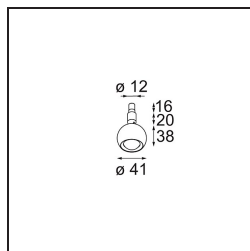

#### Specifications

Material	13423132
Tipo de fuente de luz	LED
Tipo de LED	CREE 1304
Tecnología LED	COB LED
CRI	Min. 90
Temperatura del color	3000K
Vida Útil	L90B10 @50.000 horas
Lámpara Incluida	Sí
Número de fuentes de luz	1
Código de flujo CIE	99 100 100 100 72
Binning (SDCM)	2
Dirección de la luz	Directo
Óptica	Lente
Ángulo de Apertura medido (°)	26,0
Voltaje de entrada	Driver de corriente constante requerido
Clasificación eléctrica	III
Clasificación del IP	20
Clasificación de hilo incandescente (°C)	960
Interio/Exterior	Interior
Aplicación	Techo, Pared
Ajustabilidad	H 360° V 50°
Distancia al objeto iluminado (m)	0,1
Color principal & Acabado principal	Negro, Estructura
Peso bruto (g)	104,0
Corriente de accionamiento (mA)	350      500
Min. forward voltage (Vf)	7,5      7,8
Max. forward voltage (Vf)	9,5      9,8
Connected load (W)	3,0      4,4
Flujo luminoso por lámpara (lm)	238      322
Eficacia (lm/W)	79      75
Índice de deslumbramiento	11      12