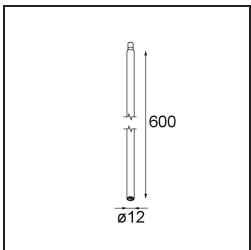

13242509 Stick Modupoint 600 White Structure
13242532 Stick Modupoint 600 Black Structure