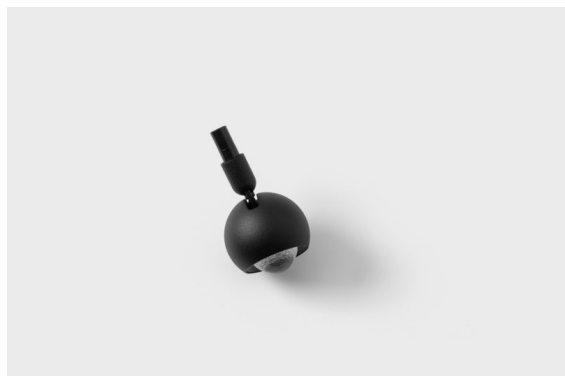

Date
Customer
Project
Type

Marbulito Jack Adjustable 41 1x LED 3000K Medium DE Black Structure

Como luminaria componente de nuestro Modupoint LED rediseñado, Marbulito entra en escena con contundencia. Suspendida de un largo cable o conectada a la base para techo de Modupoint LED con una varilla extensora corta o más larga. Disponible con estructura en blanco o negro. Seguramente verá perlas de Marbulitos en todo tipo de espacios.

Specifications

Material	13423132
Tipo de fuente de luz	LED
Tipo de LED	CREE 1304
Tecnología LED	COB LED
CRI	Min. 90
Temperatura del color	3000K
Vida Útil	L90B10 @50.000 horas
Lámpara Incluida	Sí
Número de fuentes de luz	1
Código de flujo CIE	99 100 100 100 72
Binning (SDCM)	2
Dirección de la luz	Directo
Óptica	Lente
Ángulo de Apertura medido (°)	26,0
Voltaje de entrada	Driver de corriente constante requerido
Clasificación eléctrica	III
Clasificación del IP	20
Clasificación de hilo incandescente (°C)	960
Interio/Exterior	Interior
Aplicación	Techo, Pared
Ajustabilidad	H 360° V 50°
Distancia al objeto iluminado (m)	0,1
Color principal & Acabado principal	Negro, Estructura
Peso bruto (g)	104,0
Corriente de accionamiento (mA)	350 500
Min. forward voltage (Vf)	7,5 7,8
Max. forward voltage (Vf)	9,5 9,8
Connected load (W)	3,0 4,4
Flujo luminoso por lámpara (lm)	238 322
Eficacia (lm/W)	79 75
Índice de deslumbramiento	11 12

Remark

- This is not a complete product. Modupoint Round or Modupoint Square system required.

TM30 & CRI diagram

Light distribution & beam diagram

Diagrams

Accesorios Decorativo

13240009 Stick Modupoint 100 White Structure
13240032 Stick Modupoint 100 Black Structure