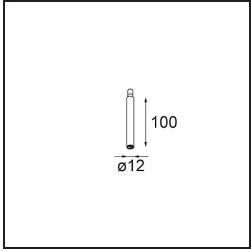

Accesorios Decorativo

13240009 Stick Modupoint 100 White Structure
13240032 Stick Modupoint 100 Black Structure