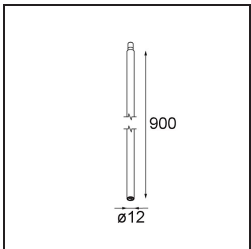

13242632 Stick Modupoint 900 Black Structure
13242609 Stick Modupoint 900 White Structure