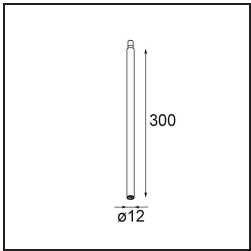

13240209 Stick Modupoint 300 White Structure
13240232 Stick Modupoint 300 Black Structure