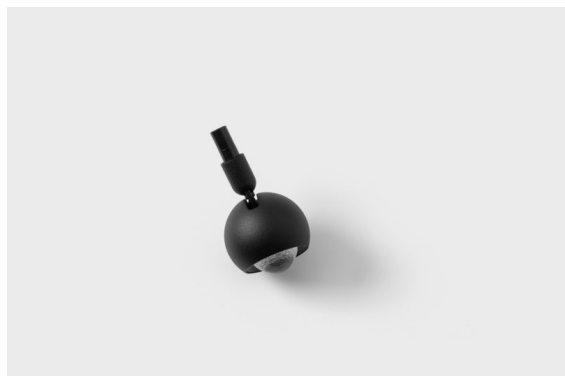

### Marbulito Jack Adjustable 41 1x LED 3000K Medium DE Black Structure

Como luminaria componente de nuestro Modupoint LED rediseñado, Marbulito entra en escena con contundencia. Suspendida de un largo cable o conectada a la base para techo de Modupoint LED con una varilla extensora corta o más larga. Disponible con estructura en blanco o negro. Seguramente verá perlas de Marbulitos en todo tipo de espacios.

#### Specifications

Material	13423132
Tipo de fuente de luz	LED
Tipo de LED	CREE 1304
Tecnología LED	COB LED
CRI	Min. 90
Temperatura del color	3000K
Vida Útil	L90B10 @50.000 horas
Lámpara Incluida	Sí
Número de fuentes de luz	1
Código de flujo CIE	99 100 100 100 72
Binning (SDCM)	2
Dirección de la luz	Directo
Óptica	Lente
Ángulo de Apertura medido (°)	26,0
Voltaje de entrada	Driver de corriente constante requerido
Clasificación eléctrica	III
Clasificación del IP	20
Clasificación de hilo incandescente (°C)	960
Interio/Exterior	Interior
Aplicación	Techo, Pared
Ajustabilidad	H 360° V 50°
Distancia al objeto iluminado (m)	0,1
Color principal & Acabado principal	Negro, Estructura
Peso bruto (g)	104,0
Corriente de accionamiento (mA)	350      500
Min. forward voltage (Vf)	7,5      7,8
Max. forward voltage (Vf)	9,5      9,8
Connected load (W)	3,0      4,4
Flujo luminoso por lámpara (lm)	238      322
Eficacia (lm/W)	79      75
Índice de deslumbramiento	11      12