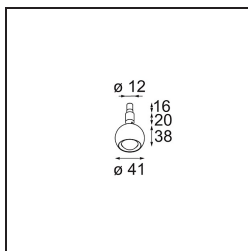

Specifications

Material	13423132
Tipo de fuente de luz	LED
Tipo de LED	CREE 1304
Tecnología LED	COB LED
CRI	Min. 90
Temperatura del color	3000K
Vida Útil	L90B10 @50.000 horas
Lámpara Incluida	Sí
Número de fuentes de luz	1
Código de flujo CIE	99 100 100 100 72
Binning (SDCM)	2
Dirección de la luz	Directo
Óptica	Lente
Ángulo de Apertura medido (°)	26,0
Voltaje de entrada	Driver de corriente constante requerido
Clasificación eléctrica	III
Clasificación del IP	20
Clasificación de hilo incandescente (°C)	960
Interio/Exterior	Interior
Aplicación	Techo, Pared
Ajustabilidad	H 360° V 50°
Distancia al objeto iluminado (m)	0,1
Color principal & Acabado principal	Negro, Estructura
Peso bruto (g)	104,0
Corriente de accionamiento (mA)	350 500
Min. forward voltage (Vf)	7,5 7,8
Max. forward voltage (Vf)	9,5 9,8
Connected load (W)	3,0 4,4
Flujo luminoso por lámpara (lm)	238 322
Eficacia (lm/W)	79 75
Índice de deslumbramiento	11 12