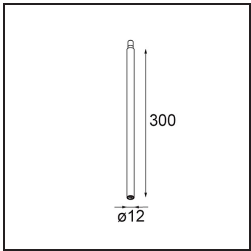

Spezifikationen

Material	13423132
Typ der Lichtquelle	LED
LED Typ	CREE 1304
LED-Technologie	COB-LED
CRI	Min. 90
Farbtemperatur	3000K
Lebensdauer	L90B10 bei 50.000 Stunden
Leuchtmittel enthalten	Ja
Anzahl Lichtquellen	1
CIE-Fluxcode	99 100 100 100 72
Binning (SDCM)	2
Lichtrichtung	Abwärts
Optik	Streuscheibe
Gemessene Abstrahlwinkel (°)	26,0
Eingangsspannung	Konstantstrom-Treiber erforderlich
Schutzklasse	III
Schutzart	20
Glühdrahtprüfung (°C)	960
Innen/Außen	Innen
Anwendung	Decke, Wand
Verstellbarkeit	H 360° V 50°
Abstand zum beleuchteten Objekt (m)	0,1
Primärfarbe & Primäres Finish	Schwarz, Strukturiert
Bruttogewicht (g)	104,0
Antriebsstrom (mA)	350 500
Min. forward voltage (Vf)	7,5 7,8
Max. forward voltage (Vf)	9,5 9,8
Connected load (W)	3,0 4,4
Lichtstrom pro Lampe (lm)	238 322
Effizienz (lm/W)	79 75
UGR	11 12
Bemerkung	<ul style="list-style-type: none"> • Dies ist kein vollständiges Produkt. System Modupoint Round oder Modupoint Square erforderlich.

Spezifikationen

TM30 & CRI Diagramm

Lichtverteilung und Lichtverteilungskurve

Diagramm

Dekorative Zubehör

13240009 Stick Modupoint 100 White Structure
13240032 Stick Modupoint 100 Black Structure

13240109 Stick Modupoint 200 White Structure
13240132 Stick Modupoint 200 Black Structure