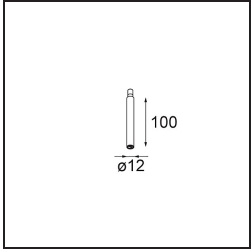

Spezifikationen

Material	13423132
Typ der Lichtquelle	LED
LED Typ	CREE 1304
LED-Technologie	COB-LED
CRI	Min. 90
Farbtemperatur	3000K
Lebensdauer	L90B10 bei 50.000 Stunden
Leuchtmittel enthalten	Ja
Anzahl Lichtquellen	1
CIE-Fluxcode	99 100 100 100 72
Binning (SDCM)	2
Lichtrichtung	Abwärts
Optik	Streuscheibe
Gemessene Abstrahlwinkel (°)	26,0
Eingangsspannung	Konstantstrom-Treiber erforderlich
Schutzklasse	III
Schutzart	20
Glühdrahtprüfung (°C)	960
Innen/Außen	Innen
Anwendung	Decke, Wand
Verstellbarkeit	H 360° V 50°
Abstand zum beleuchteten Objekt (m)	0,1
Primärfarbe & Primäres Finish	Schwarz, Strukturiert
Bruttogewicht (g)	104,0
Antriebsstrom (mA)	350 500
Min. forward voltage (Vf)	7,5 7,8
Max. forward voltage (Vf)	9,5 9,8
Connected load (W)	3,0 4,4
Lichtstrom pro Lampe (lm)	238 322
Effizienz (lm/W)	79 75
UGR	11 12
Bemerkung	<ul style="list-style-type: none"> • Dies ist kein vollständiges Produkt. System Modupoint Round oder Modupoint Square erforderlich.

Spezifikationen

TM30 & CRI Diagramm

Lichtverteilung und Lichtverteilungskurve

Diagramm

Dekorative Zubehör

13240009 Stick Modupoint 100 White Structure
13240032 Stick Modupoint 100 Black Structure

13240109 Stick Modupoint 200 White Structure
13240132 Stick Modupoint 200 Black Structure