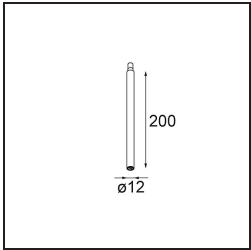

Spezifikationen

Material	13423132
Typ der Lichtquelle	LED
LED Typ	CREE 1304
LED-Technologie	COB-LED
CRI	Min. 90
Farbtemperatur	3000K
Lebensdauer	L90B10 bei 50.000 Stunden
Leuchtmittel enthalten	Ja
Anzahl Lichtquellen	1
CIE-Fluxcode	99 100 100 100 72
Binning (SDCM)	2
Lichtrichtung	Abwärts
Optik	Streuscheibe
Gemessene Abstrahlwinkel (°)	26,0
Eingangsspannung	Konstantstrom-Treiber erforderlich
Schutzklasse	III
Schutzart	20
Glühdrahtprüfung (°C)	960
Innen/Außen	Innen
Anwendung	Decke, Wand
Verstellbarkeit	H 360° V 50°
Abstand zum beleuchteten Objekt (m)	0,1
Primärfarbe & Primäres Finish	Schwarz, Strukturiert
Bruttogewicht (g)	104,0
Antriebsstrom (mA)	350 500
Min. forward voltage (Vf)	7,5 7,8
Max. forward voltage (Vf)	9,5 9,8
Connected load (W)	3,0 4,4
Lichtstrom pro Lampe (lm)	238 322
Effizienz (lm/W)	79 75
UGR	11 12
Bemerkung	<ul style="list-style-type: none"> • Dies ist kein vollständiges Produkt. System Modupoint Round oder Modupoint Square erforderlich.

Spezifikationen

TM30 & CRI Diagramm

Lichtverteilung und Lichtverteilungskurve

Diagramm

Dekorative Zubehör

13240009 Stick Modupoint 100 White Structure
13240032 Stick Modupoint 100 Black Structure

13240109 Stick Modupoint 200 White Structure
13240132 Stick Modupoint 200 Black Structure