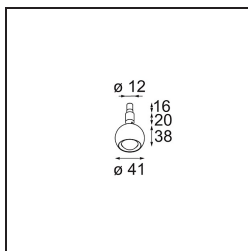

Spezifikationen

Material	13423132
Typ der Lichtquelle	LED
LED Typ	CREE 1304
LED-Technologie	COB-LED
CRI	Min. 90
Farbtemperatur	3000K
Lebensdauer	L90B10 bei 50.000 Stunden
Leuchtmittel enthalten	Ja
Anzahl Lichtquellen	1
CIE-Fluxcode	99 100 100 100 72
Binning (SDCM)	2
Lichtrichtung	Abwärts
Optik	Streuscheibe
Gemessene Abstrahlwinkel (°)	26,0
Eingangsspannung	Konstantstrom-Treiber erforderlich
Schutzklasse	III
Schutzart	20
Glühdrahtprüfung (°C)	960
Innen/Außen	Innen
Anwendung	Decke, Wand
Verstellbarkeit	H 360° V 50°
Abstand zum beleuchteten Objekt (m)	0,1
Primärfarbe & Primäres Finish	Schwarz, Strukturiert
Bruttogewicht (g)	104,0
Antriebsstrom (mA)	350 500
Min. forward voltage (Vf)	7,5 7,8
Max. forward voltage (Vf)	9,5 9,8
Connected load (W)	3,0 4,4
Lichtstrom pro Lampe (lm)	238 322
Effizienz (lm/W)	79 75
UGR	11 12
Bemerkung	<ul style="list-style-type: none"> • Dies ist kein vollständiges Produkt. System Modupoint Round oder Modupoint Square erforderlich.