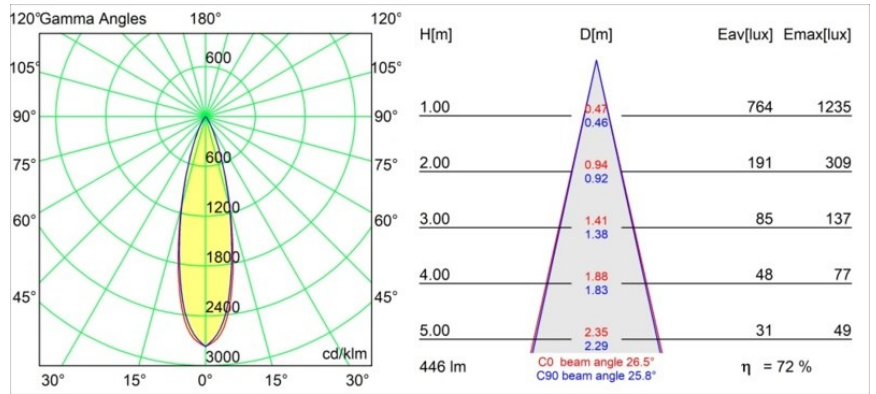

Lichtverteilung und Lichtverteilungskurve