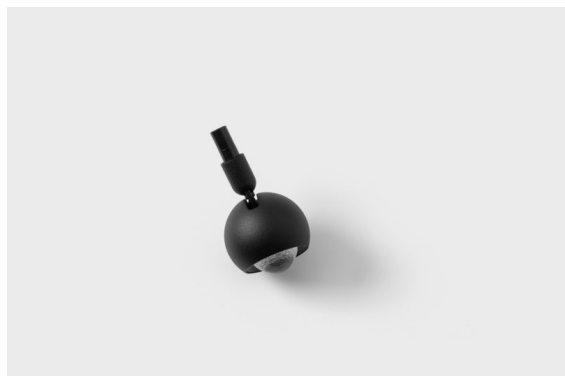

Datum
Kunde
Projekt
Art

Marbulito Jack Adjustable 41 1x LED 3000K Medium DE Black Structure

Als Leuchtenkomponente für unsere neu gestaltete Modupoint-LED hat die Marbulito einen großen Auftritt. An einem langen Kabel abgehängt oder mit einem kurzen oder längeren Extender-Stick in den Deckensockel der Modupoint LED eingesteckt. In Schwarz oder Weiß strukturiert. Sie werden die Perlen von Marbulitos in allen Arten von Räumen sehen.

Spezifikationen

Material	13423132
Typ der Lichtquelle	LED
LED Typ	CREE 1304
LED-Technologie	COB-LED
CRI	Min. 90
Farbtemperatur	3000K
Lebensdauer	L90B10 bei 50.000 Stunden
Leuchtmittel enthalten	Ja
Anzahl Lichtquellen	1
CIE-Fluxcode	99 100 100 100 72
Binning (SDCM)	2
Lichtrichtung	Abwärts
Optik	Streuscheibe
Gemessene Abstrahlwinkel (°)	26,0
Eingangsspannung	Konstantstrom-Treiber erforderlich
Schutzklasse	III
Schutzart	20
Glühdrahtprüfung (°C)	960
Innen/Außen	Innen
Anwendung	Decke, Wand
Verstellbarkeit	H 360° V 50°
Abstand zum beleuchteten Objekt (m)	0,1
Primärfarbe & Primäres Finish	Schwarz, Strukturiert
Bruttogewicht (g)	104,0
Antriebsstrom (mA)	350 500
Min. forward voltage (Vf)	7,5 7,8
Max. forward voltage (Vf)	9,5 9,8
Connected load (W)	3,0 4,4
Lichtstrom pro Lampe (lm)	238 322
Effizienz (lm/W)	79 75
UGR	11 12
Bemerkung	<ul style="list-style-type: none"> • Dies ist kein vollständiges Produkt. System Modupoint Round oder Modupoint Square erforderlich.