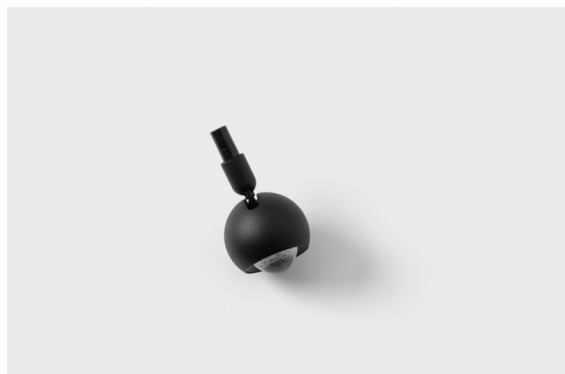

Datum
Kunde
Projekt
Art

Marbulito Jack Adjustable 41 1x LED 3000K Medium DE Black Structure

Als Leuchtenkomponente für unsere neu gestaltete Modupoint-LED hat die Marbulito einen großen Auftritt. An einem langen Kabel abgehängt oder mit einem kurzen oder längeren Extender-Stick in den Deckensockel der Modupoint LED eingesteckt. In Schwarz oder Weiß strukturiert. Sie werden die Perlen von Marbulitos in allen Arten von Räumen sehen.

Spezifikationen

Material	13423132
Typ der Lichtquelle	LED
LED Typ	CREE 1304
LED-Technologie	COB-LED
CRI	Min. 90
Farbtemperatur	3000K
Lebensdauer	L90B10 bei 50.000 Stunden
Leuchtmittel enthalten	Ja
Anzahl Lichtquellen	1
CIE-Fluxcode	99 100 100 100 72
Binning (SDCM)	2
Lichtrichtung	Abwärts
Optik	Streuscheibe
Gemessene Abstrahlwinkel (°)	26,0
Eingangsspannung	Konstantstrom-Treiber erforderlich
Schutzklasse	III
Schutzart	20
Glühdrahtprüfung (°C)	960
Innen/Außen	Innen
Anwendung	Decke, Wand
Verstellbarkeit	H 360° V 50°
Abstand zum beleuchteten Objekt (m)	0,1
Primärfarbe & Primäres Finish	Schwarz, Strukturiert
Bruttogewicht (g)	104,0
Antriebsstrom (mA)	350 500
Min. forward voltage (Vf)	7,5 7,8
Max. forward voltage (Vf)	9,5 9,8
Connected load (W)	3,0 4,4
Lichtstrom pro Lampe (lm)	238 322
Effizienz (lm/W)	79 75
UGR	11 12
Bemerkung	<ul style="list-style-type: none"> • Dies ist kein vollständiges Produkt. System Modupoint Round oder Modupoint Square erforderlich.