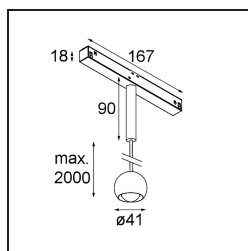

Datum
Klant
Project
Soort

Marbulito Track 48V Suspended 41 1x LED 3000K Medium DALI White Structure

Marbulito maakt zijn entree als onderdeel voor onze herontworpen Modupoint LED-armatuur. Hangend aan een lange kabel of aangesloten in de led-plafondbasis van Modular, met een korte of langere Extender Stick. In zwarte of witte structuur. Je ziet pareltjes van Marbulito's in allerhande ruimtes.

Specificaties

Materiaal	13422509
Type Lichtbron	LED
LED type	CREE 1304
LED technologie	Led-COB
CRI	Min. 90
Kleurtemperatuur	3000K
Levensduur	L90B10 bij 50.000 Uur
Lamp inbegrepen	Ja
Aantal Lichtbronnen	1
CIE-fluxcode	99 100 100 100 72
Binning (SDCM)	2
Lichtrichting	Omlaag
Optisch	Lens
Gemeten gradenbundel (°)	26,0
Ingangsspanning	48Vdc
Luminaire power (W)	6,5
Elektriciteitsklasse	III
IP-klasse	20
Gloeidraadtest (°C)	960
Protocol Voor Dimmen	DALI
DALI Standard	DALI-2
Binnen/Buiten	Binnen
Toepassing	Plafond
Montage	Gependeld
Verstelbaarheid	Not Applicable
Afstand tot Verlicht Voorwerp (m)	0,1
Primaire Kleur & Primaire Afwerking	Wit, Structuur
Brutogewicht (g)	347,0
Lumenoutput per lampunit (lm)	332
Efficiëntie (lm/W)	51
UGR	17
Opmerking	<ul style="list-style-type: none"> • Dit is geen compleet product. Pista Track 48V systeem vereist. • Voor installaties zonder dimmer wordt aanbevolen om 1-10 V armaturen te gebruiken.