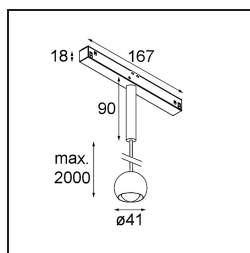

Specifications

Materiale	13422509
Tipo di Sorgente	LED
Tipologia LED	CREE 1304
Tecnologie LED	COB
CRI	Min. 90
Temperatura di colore della luce	3000K
Vita utile	L90B10 @50.000 ore
Lampadina inclusa	Sì
Numero di fonte luminosa	1
Codice di flusso CIE	99 100 100 100 72
Binning (SDCM)	2
Direzione della luce	Diretta
Ottiche	Lente
Fascio misurato (°)	26,0
Volt in ingresso	48Vdc
Luminaire power (W)	6,5
Classificazione elettrica	III
Grado IP	20
Test filo a caldo (°C)	960
Protocollo di regolazione (Dimmer)	DALI
DALI Standard	DALI-2
Interno/Esterno	Interno
Applicazione	Soffitto
Montaggio	Sospeso
Orientabilità	Not Applicable
Distanza dall'oggetto illuminato (m)	0,1
Colore primario & Finitura primaria	Bianco, Strutturata
Peso lordo (g)	347,0
Flusso luminoso per lampade (lm)	332
Efficienza (lm/W)	51
Livello abbagliamento	17