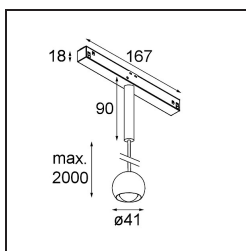

Caractéristiques

Matériaux	13422509
Type de Source Lumineuse	LED
Type de LED	CREE 1304
Technologie LED	LED COB
CRI	Min. 90
Température de Couleur	3000K
Durée de Vie	L90B10 à 50 000 heures
Ampoule incluse	Oui
Nombre de Sources Lumineuses	1
Code de flux CIE	99 100 100 100 72
Groupement (SDCM)	2
Direction de la Lumière	Bas
Optique	Lentille
Faisceau mesuré (°)	26,0
Tension d'Entrée	48 V CC
Luminaire power (W)	6,5
Classe Électrique	III
Indice de protection IP	20
Essai au fil incandescent (°C)	960
Protocole de Variation	DALI
DALI Standard	DALI-2
Intérieur/extérieur	Intérieur
Application	Plafond
Montage	Suspendu
Ajustabilité	Not Applicable
Distance avec l'Objet Éclairé (m)	0,1
Couleur Principale & Finition Principale	Blanc, Structure
Poids brut (g)	347,0
Flux lumineux par lampe (lm)	332
Efficacité (lm/W)	51
UGR	17